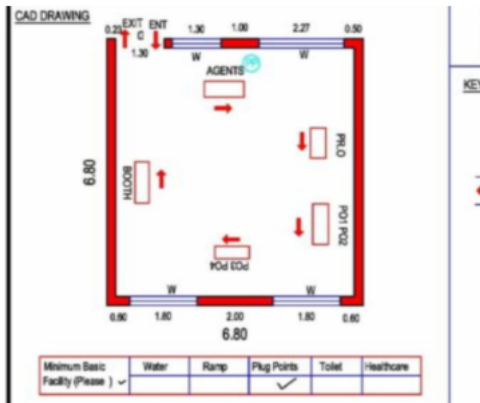

Cad View

Key MAP View