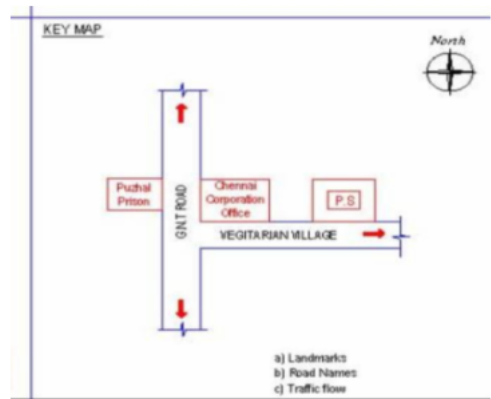

Cad View

Key MAP View