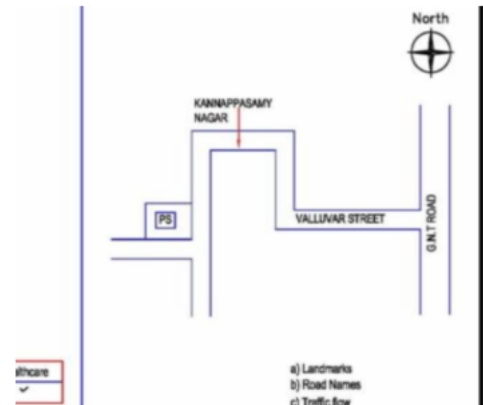

Cad View

Key MAP View