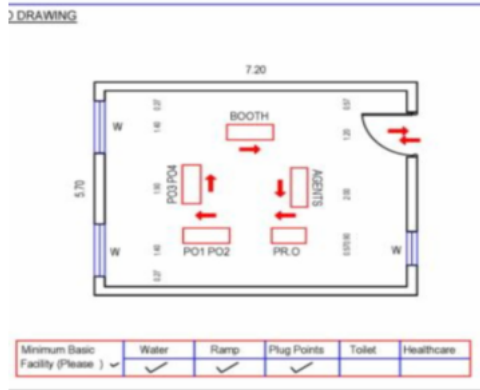

Cad View

Key MAP View