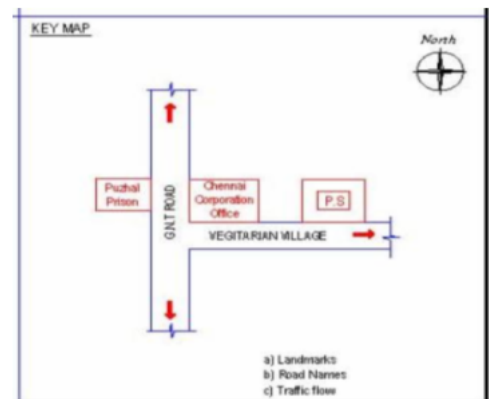

Key MAP View