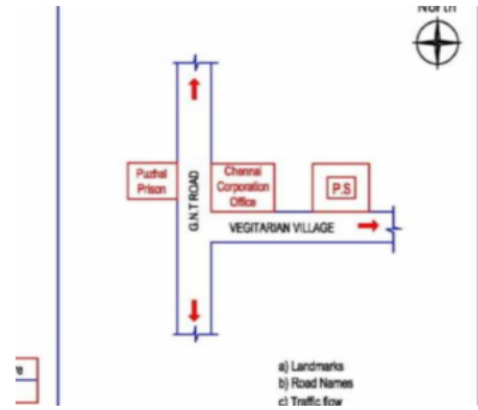

Cad View

Key MAP View