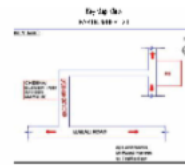

வாக்காளர் பதிவு அலுவலரின்
கையொப்பம்

Nazri Naksha

Google Map View

Polling Station Building Front View

Polling Station Front View

Cad View

Key MAP View

| | | | | | |
|---|----------------------------------|--|----------------------------------|---|----------------------------------|
| 1 பெயர் : ஜெயராமன் தந்தை பெயர்: பக்தவச்சலம் வீட்டு எண் : 55 வயது : 80 பாலினம் : ஆண் | SCY2984300 Photo is available | 2 பெயர் : ருக்மணி கணவர் பெயர்: ஜெயராமன் வீட்டு எண் : 55 வயது : 78 பாலினம் : பெண் | KRC2017945 Photo is available | 3 பெயர் : மீனாட்சி கணவர் பெயர்: மாணிக்கம் வீட்டு எண் : 55 வயது : 57 பாலினம் : பெண் | SCY0307744 Photo is available |
| 4 பெயர் : சரவணபிரியன் தந்தை பெயர்: ஜெயராமன் வீட்டு எண் : 55 வயது : 49 பாலினம் : ஆண் | SCY2984318 Photo is available | 5 பெயர் : கீதா கணவர் பெயர்: சரவணப்பிரியன் வீட்டு எண் : 55 வயது : 44 பாலினம் : பெண் | SCY0307520 Photo is available | 6 பெயர் : ஜோதி தந்தை பெயர்: மாணிக்கம் வீட்டு எண் : 55 வயது : 36 பாலினம் : ஆண் | SCY0307751 Photo is available |
| 7 பெயர் : ரோஷினி கோபாலன் தாயின் பெயர்: கவிதா கோபாலன் வீட்டு எண் : 55/50ஏ வயது : 20 பாலினம் : பெண் | SCY4295044 Photo is available | 8 பெயர் : மாணிக்கம் தந்தை பெயர்: நடேசன் வீட்டு எண் : 56 வயது : 72 பாலினம் : ஆண் | SCY0307736 Photo is available | 9 பெயர் : சீனிவாசன் தந்தை பெயர்: ஏழுமலை வீட்டு எண் : 56 வயது : 61 பாலினம் : ஆண் | KRC2018026 Photo is available |
| 10 பெயர் : ஜமுனா கணவர் பெயர்: சீனிவாசன் வீட்டு எண் : 56 வயது : 54 பாலினம் : பெண் | SCY2984326 Photo is available | 11 பெயர் : சுதா கணவர் பெயர்: மணிராமன் வீட்டு எண் : 56 வயது : 37 பாலினம் : பெண் | SCY0307538 Photo is available | 12 பெயர் : மாரி தந்தை பெயர்: தாமோதரன் வீட்டு எண் : 57 வயது : 66 பாலினம் : ஆண் | SCY2984334 Photo is available |
| 13 பெயர் : சாந்தி மா மாரி கணவர் பெயர்: மாரி வீட்டு எண் : 57 வயது : 56 பாலினம் : பெண் | KRC2020089 Photo is available | 14 பெயர் : சுரேஷ் தந்தை பெயர்: மாரி வீட்டு எண் : 57 வயது : 36 பாலினம் : ஆண் | SCY0142885 Photo is available | 15 பெயர் : சுகன்யா ச கணவர் பெயர்: சுரேஷ் வீட்டு எண் : 57/1 வயது : 31 பாலினம் : பெண் | SCY4399028 Photo is available |
| 16 பெயர் : ஹென்றி ஜோசப் இலாக தந்தை பெயர்: மாத்யூ ஜசக் வீட்டு எண் : 57ஏ வயது : 64 பாலினம் : ஆண் | SCY3611407 Photo is available | 17 பெயர் : சீனிவாசன் தந்தை பெயர்: மோகன் வீட்டு எண் : 58 வயது : 69 பாலினம் : ஆண் | KRC5780523 Photo is available | 18 பெயர் : அம்சராணி கணவர் பெயர்: சீனிவாசன் வீட்டு எண் : 58 வயது : 65 பாலினம் : பெண் | KRC5783550 Photo is available |
| 19 பெயர் : அமிர்தம் கணவர் பெயர்: ஏழுமலை வீட்டு எண் : 58 வயது : 59 பாலினம் : பெண் | SCY1354737 Photo is available | 20 பெயர் : பால்பாண்டியன் தந்தை பெயர்: சுப்பிரமணி வீட்டு எண் : 58 வயது : 55 பாலினம் : ஆண் | SCY2250579 Photo is available | 21 பெயர் : வெங்கடேசன் தந்தை பெயர்: நாராயணன் வீட்டு எண் : 58 வயது : 55 பாலினம் : ஆண் | SCY0306993 Photo is available |
| 22 பெயர் : தேவி கணவர் பெயர்: பால்பாண்டியன் வீட்டு எண் : 58 வயது : 45 பாலினம் : பெண் | SCY2250702 Photo is available | 23 பெயர் : யோகேஸ்வரி தந்தை பெயர்: சீனிவாசன் வீட்டு எண் : 58 வயது : 44 பாலினம் : பெண் | KRC5780515 Photo is available | 24 பெயர் : ஜெகன் தந்தை பெயர்: ரவிந்திரன் வீட்டு எண் : 58 வயது : 42 பாலினம் : ஆண் | KRC5783535 Photo is available |
| 25 பெயர் : கோபி தந்தை பெயர்: ஏழுமலை வீட்டு எண் : 58 வயது : 41 பாலினம் : ஆண் | SCY1355882 Photo is available | 26 பெயர் : சிந்து தந்தை பெயர்: சீனிவாசன் வீட்டு எண் : 58 வயது : 34 பாலினம் : பெண் | SCY0808956 Photo is available | 27 பெயர் : பிரேமா தந்தை பெயர்: ராமமூர்த்தி வீட்டு எண் : 58 வயது : 32 பாலினம் : பெண் | SCY1986215 Photo is available |
| 28 பெயர் : பூமிநாதன் தந்தை பெயர்: செல்வராஜ் வீட்டு எண் : 58 வயது : 32 பாலினம் : ஆண் | SCY2717874 Photo is available | 29 பெயர் : சுனில் குமார் தந்தை பெயர்: மனோகரன் வீட்டு எண் : 58 வயது : 26 பாலினம் : ஆண் | SCY2781557 Photo is available | 30 பெயர் : நர்மதா தந்தை பெயர்: ரவிசந்தரன் வீட்டு எண் : 58 வயது : 25 பாலினம் : பெண் | SCY3687795 Photo is available |