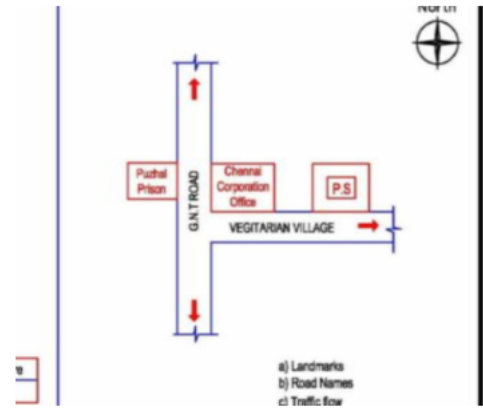

Key MAP View