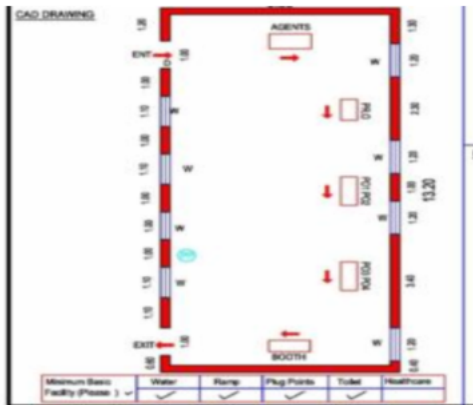

Google Map View

Polling Station Building Front View

Polling Station Front View

Cad View

Key MAP View

1 பெயர் : ராமசந்திரன் தந்தை பெயர்: கோவிந்த பிள்ளை வீட்டு எண் : 1 வயது : 65 பாலினம் : ஆண் Photo is available	SCY0931766	2 பெயர் : குமார் தந்தை பெயர்: ஏழுமலை வீட்டு எண் : 1 வயது : 64 பாலினம் : ஆண் Photo is available	SCY3157542	3 பெயர் : கோதண்டராமன் தந்தை பெயர்: பெரியாழ்வார் வீட்டு எண் : 1 வயது : 62 பாலினம் : ஆண் Photo is available	SCY1712652
4 பெயர் : விமலக்குமார் கணவர் பெயர்: குமார் வீட்டு எண் : 1 வயது : 60 பாலினம் : பெண் Photo is available	SCY3157559	5 பெயர் : நிர்மலா கணவர் பெயர்: ராமசந்திரன் வீட்டு எண் : 1 வயது : 60 பாலினம் : பெண் Photo is available	SCY0931741	6 பெயர் : ரவி தந்தை பெயர்: அப்பாவு வீட்டு எண் : 1 வயது : 55 பாலினம் : ஆண் Photo is available	SCY1161595
7 பெயர் : முத்துகிருஷ்ணன் தந்தை பெயர்: பொன்னையன் வீட்டு எண் : 1 வயது : 48 பாலினம் : ஆண் Photo is available	SCY1343144	8 பெயர் : ரமேஷ் ராஜ் தந்தை பெயர்: ராமசந்திரன் வீட்டு எண் : 1 வயது : 43 பாலினம் : ஆண் Photo is available	SCY0931733	9 பெயர் : கலையரசி கணவர் பெயர்: முத்து கிருஷ்ணன் வீட்டு எண் : 1 வயது : 42 பாலினம் : பெண் Photo is available	SCY1343201
10 பெயர் : சூபினி தந்தை பெயர்: துரைவேலு வீட்டு எண் : 1 வயது : 35 பாலினம் : பெண் Photo is available	SCY1029883	11 பெயர் : பி நந்தினி தந்தை பெயர்: பால்ராஜ் வீட்டு எண் : 1 வயது : 28 பாலினம் : பெண் Photo is available	SCY4197307	12 பெயர் : மாலா கணவர் பெயர்: அப்துல் ராசக் வீட்டு எண் : 1/368 ஏ விவேகாநந்த 2வது தெரு வயது : 52 பாலினம் : பெண் Photo is available	ZUQ2630473
# 13 பெயர் : ந நேரு தந்தை பெயர்: நடராஜன் வீட்டு எண் : 2 வயது : 49 பாலினம் : ஆண் Photo is available	KRC1717685	# 14 பெயர் : தனலட்சுமி நேரு கணவர் பெயர்: நேரு வீட்டு எண் : 2 வயது : 45 பாலினம் : பெண் Photo is available	KRC5483490	15 பெயர் : ஜெயக்குமார் தந்தை பெயர்: நடராஜன் வீட்டு எண் : 2-1 வயது : 53 பாலினம் : ஆண் Photo is available	KRC1717099
16 பெயர் : மகாலட்சுமி கணவர் பெயர்: ஜெயக்குமார் வீட்டு எண் : 2-1 வயது : 51 பாலினம் : பெண் Photo is available	KRC1717081	Q 17 பெயர் : முருகானந்தம் தந்தை பெயர்: சுப்பையா வீட்டு எண் : 2-2 வயது : 44 பாலினம் : ஆண் Photo is available	KRC5485818	18 பெயர் : ஏழுமலை தந்தை பெயர்: தனபால் வீட்டு எண் : 3 வயது : 61 பாலினம் : ஆண் Photo is available	KRC5488812
19 பெயர் : ராஜராஜேஸ்வரி கணவர் பெயர்: ஏழுமலை வீட்டு எண் : 3 வயது : 51 பாலினம் : பெண் Photo is available	KRC5488820	20 பெயர் : விஜயகணபதி ஷா சரவணன் தந்தை பெயர்: சரவணன் வீட்டு எண் : 3/268 வயது : 22 பாலினம் : ஆண் Photo is available	SCY4011169	21 பெயர் : ஜீவா தந்தை பெயர்: சரவணன் வீட்டு எண் : 3/268 வயது : 19 பாலினம் : ஆண் Photo is available	SCY4475133
22 பெயர் : விஜயன் தந்தை பெயர்: கோபால் செட்டியார் வீட்டு எண் : 4 வயது : 66 பாலினம் : ஆண் Photo is available	SCY0762658	23 பெயர் : கலாவதி கணவர் பெயர்: விஜயன் வீட்டு எண் : 4 வயது : 64 பாலினம் : பெண் Photo is available	SCY0762666	24 பெயர் : அருண் தந்தை பெயர்: விஜயன் வீட்டு எண் : 4 வயது : 45 பாலினம் : ஆண் Photo is available	SCY0762674
25 பெயர் : பிரிதிவிராஜ் தந்தை பெயர்: லோகேதீராந் வீட்டு எண் : 4 வயது : 23 பாலினம் : ஆண் Photo is available	SCY3656972	26 பெயர் : அபிதா கணவர் பெயர்: கேம்எட்வின் வீட்டு எண் : 4-2 வயது : 55 பாலினம் : பெண் Photo is available	KRC5485032	27 பெயர் : கார்த்திக் தந்தை பெயர்: சகாதேவன் வீட்டு எண் : 4/266 வயது : 32 பாலினம் : ஆண் Photo is available	SCY4430237
28 பெயர் : திலகவதி தந்தை பெயர்: குமார் வீட்டு எண் : 4/266 வயது : 29 பாலினம் : பெண் Photo is available	RTO2583441	29 பெயர் : சம்பந்தம் தந்தை பெயர்: தெய்வசிகாமணி வீட்டு எண் : 5 வயது : 66 பாலினம் : ஆண் Photo is available	KRC1594118	30 பெயர் : மல்லிகா கணவர் பெயர்: சம்பந்தன் வீட்டு எண் : 5 வயது : 61 பாலினம் : பெண் Photo is available	KRC1594100