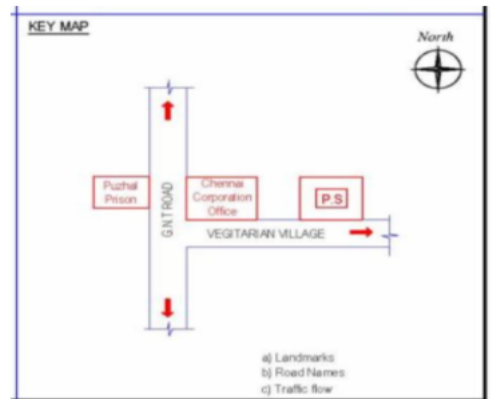

Google Map View

Polling Station Building Front View

Polling Station Front View

Cad View

Key MAP View

1 பெயர் : ராமசந்திரன் தந்தை பெயர்: கோவிந்த பிள்ளை வீட்டு எண் : 1 வயது : 65 பாலினம் : ஆண் Photo is available	SCY0931766	2 பெயர் : குமார் தந்தை பெயர்: ஏழுமலை வீட்டு எண் : 1 வயது : 64 பாலினம் : ஆண் Photo is available	SCY3157542	3 பெயர் : கோதண்டராமன் தந்தை பெயர்: பெரியாழ்வார் வீட்டு எண் : 1 வயது : 62 பாலினம் : ஆண் Photo is available	SCY1712652
4 பெயர் : விமலக்குமார் கணவர் பெயர்: குமார் வீட்டு எண் : 1 வயது : 60 பாலினம் : பெண் Photo is available	SCY3157559	5 பெயர் : நிர்மலா கணவர் பெயர்: ராமசந்திரன் வீட்டு எண் : 1 வயது : 60 பாலினம் : பெண் Photo is available	SCY0931741	6 பெயர் : ரவி தந்தை பெயர்: அப்பாவு வீட்டு எண் : 1 வயது : 55 பாலினம் : ஆண் Photo is available	SCY1161595
7 பெயர் : முத்துகிருஷ்ணன் தந்தை பெயர்: பொன்னையன் வீட்டு எண் : 1 வயது : 48 பாலினம் : ஆண் Photo is available	SCY1343144	8 பெயர் : ரமேஷ் ராஜ் தந்தை பெயர்: ராமசந்திரன் வீட்டு எண் : 1 வயது : 43 பாலினம் : ஆண் Photo is available	SCY0931733	9 பெயர் : கலையரசி கணவர் பெயர்: முத்து கிருஷ்ணன் வீட்டு எண் : 1 வயது : 42 பாலினம் : பெண் Photo is available	SCY1343201
10 பெயர் : சூபினி தந்தை பெயர்: துரைவேலு வீட்டு எண் : 1 வயது : 35 பாலினம் : பெண் Photo is available	SCY1029883	11 பெயர் : பி நந்தினி தந்தை பெயர்: பால்ராஜ் வீட்டு எண் : 1 வயது : 28 பாலினம் : பெண் Photo is available	SCY4197307	12 பெயர் : மாலா கணவர் பெயர்: அப்துல் ராசக் வீட்டு எண் : 1/368 ஏ விவேகாநந்த 2வது தெரு வயது : 52 பாலினம் : பெண் Photo is available	ZUQ2630473
# 13 பெயர் : ந நேரு தந்தை பெயர்: நடராஜன் வீட்டு எண் : 2 வயது : 49 பாலினம் : ஆண் Photo is available	KRC1717685	# 14 பெயர் : தனலட்சுமி நேரு கணவர் பெயர்: நேரு வீட்டு எண் : 2 வயது : 45 பாலினம் : பெண் Photo is available	KRC5483490	15 பெயர் : ஜெயக்குமார் தந்தை பெயர்: நடராஜன் வீட்டு எண் : 2-1 வயது : 53 பாலினம் : ஆண் Photo is available	KRC1717099
16 பெயர் : மகாலட்சுமி கணவர் பெயர்: ஜெயக்குமார் வீட்டு எண் : 2-1 வயது : 51 பாலினம் : பெண் Photo is available	KRC1717081	Q 17 பெயர் : முருகானந்தம் தந்தை பெயர்: சுப்பையா வீட்டு எண் : 2-2 வயது : 44 பாலினம் : ஆண் Photo is available	KRC5485818	18 பெயர் : ஏழுமலை தந்தை பெயர்: தனபால் வீட்டு எண் : 3 வயது : 61 பாலினம் : ஆண் Photo is available	KRC5488812
19 பெயர் : ராஜராஜேஸ்வரி கணவர் பெயர்: ஏழுமலை வீட்டு எண் : 3 வயது : 51 பாலினம் : பெண் Photo is available	KRC5488820	20 பெயர் : விஜயகணபதி ஷா சரவணன் தந்தை பெயர்: சரவணன் வீட்டு எண் : 3/268 வயது : 22 பாலினம் : ஆண் Photo is available	SCY4011169	21 பெயர் : ஜீவா தந்தை பெயர்: சரவணன் வீட்டு எண் : 3/268 வயது : 19 பாலினம் : ஆண் Photo is available	SCY4475133
22 பெயர் : விஜயன் தந்தை பெயர்: கோபால் செட்டியார் வீட்டு எண் : 4 வயது : 66 பாலினம் : ஆண் Photo is available	SCY0762658	23 பெயர் : கலாவதி கணவர் பெயர்: விஜயன் வீட்டு எண் : 4 வயது : 64 பாலினம் : பெண் Photo is available	SCY0762666	24 பெயர் : அருண் தந்தை பெயர்: விஜயன் வீட்டு எண் : 4 வயது : 45 பாலினம் : ஆண் Photo is available	SCY0762674
25 பெயர் : பிரிதிவிராஜ் தந்தை பெயர்: லோகேதீராந் வீட்டு எண் : 4 வயது : 23 பாலினம் : ஆண் Photo is available	SCY3656972	26 பெயர் : அபிதா கணவர் பெயர்: கேம்எட்வின் வீட்டு எண் : 4-2 வயது : 55 பாலினம் : பெண் Photo is available	KRC5485032	27 பெயர் : கார்த்திக் தந்தை பெயர்: சகாதேவன் வீட்டு எண் : 4/266 வயது : 32 பாலினம் : ஆண் Photo is available	SCY4430237
28 பெயர் : திலகவதி தந்தை பெயர்: குமார் வீட்டு எண் : 4/266 வயது : 29 பாலினம் : பெண் Photo is available	RTO2583441	29 பெயர் : சம்பந்தம் தந்தை பெயர்: தெய்வசிகாமணி வீட்டு எண் : 5 வயது : 66 பாலினம் : ஆண் Photo is available	KRC1594118	30 பெயர் : மல்லிகா கணவர் பெயர்: சம்பந்தன் வீட்டு எண் : 5 வயது : 61 பாலினம் : பெண் Photo is available	KRC1594100