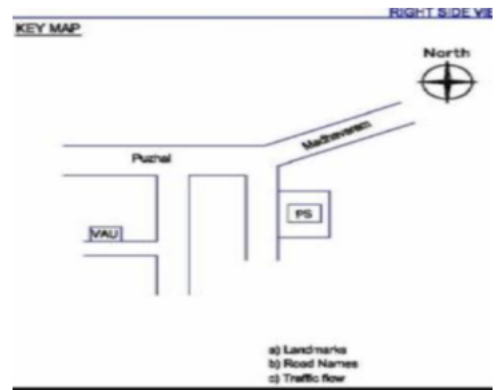

Key MAP View