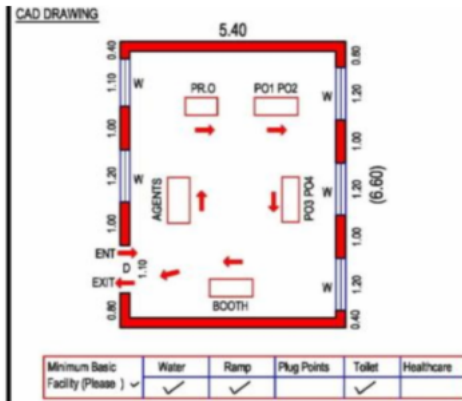

Google Map View

Polling Station Building Front View

Polling Station Front View

Cad View

Key MAP View

1 பெயர் : மிராண்டா கணவர் பெயர்: லாமேக் வீட்டு எண் : 1 வயது : 77 பாலினம் : பெண் Photo is available	SCY0083055	2 பெயர் : சுந்தரபாண்டிய நாடார் தந்தை பெயர்: பாண்டியன் வீட்டு எண் : 1 வயது : 75 பாலினம் : ஆண் Photo is available	SCY1162551	3 பெயர் : ஷேக் தந்தை பெயர்: ஷேக் பரித் வீட்டு எண் : 1 வயது : 55 பாலினம் : ஆண் Photo is available	SCY0764753
4 பெயர் : சபுரா பேகம் கணவர் பெயர்: ஷேக் ஹகமது ஷெரீப் வீட்டு எண் : 1 வயது : 46 பாலினம் : பெண் Photo is available	SCY0764779	5 பெயர் : சுதாகர் தந்தை பெயர்: ராமு வீட்டு எண் : 1 வயது : 46 பாலினம் : ஆண் Photo is available	SCY1459130	6 பெயர் : அலிஸ் கரோலின் சிந்தியா கணவர் பெயர்: கிங்ஸ்டன் வீட்டு எண் : 1 வயது : 39 பாலினம் : பெண் Photo is available	SCY1459775
7 பெயர் : லாமேக் தந்தை பெயர்: ஜெயராஜ் வீட்டு எண் : 1-1 வயது : 77 பாலினம் : ஆண் Photo is available	KRC1557552	8 பெயர் : கிங்ஸ்டன் தந்தை பெயர்: லாமேக் வீட்டு எண் : 1-1 வயது : 41 பாலினம் : ஆண் Photo is available	KRC9280355	9 பெயர் : ராஜலிங்கம் தந்தை பெயர்: சிவலிங்கம் வீட்டு எண் : 2 வயது : 61 பாலினம் : ஆண் Photo is available	SCY0082792
10 பெயர் : நாகேஸ்வரி கணவர் பெயர்: ராஜலிங்கம் வீட்டு எண் : 2 வயது : 56 பாலினம் : பெண் Photo is available	SCY0082917	11 பெயர் : ஜெயபுத்ரீ தந்தை பெயர்: ராஜலிங்கம் வீட்டு எண் : 2 வயது : 33 பாலினம் : பெண் Photo is available	SCY1714567	12 பெயர் : அமிர்தபுத்ரீ தந்தை பெயர்: ராஜலிங்கம் வீட்டு எண் : 2 வயது : 32 பாலினம் : பெண் Photo is available	SCY1714419
13 பெயர் : சதிஷ் தந்தை பெயர்: செல்வராஜ் வீட்டு எண் : 2 வயது : 31 பாலினம் : ஆண் Photo is available	SCY1714708	14 பெயர் : ஜோதி கணவர் பெயர்: முனுசாமி வீட்டு எண் : 3 வயது : 61 பாலினம் : பெண் Photo is available	SCY3169018	S 15 பெயர் : செல்வி கணவர் பெயர்: பாரதிபன் வீட்டு எண் : 3 வயது : 52 பாலினம் : பெண் DELETED Photo is available	KRC5493713
16 பெயர் : விஸ்வநாதன் தந்தை பெயர்: முனுசாமி வீட்டு எண் : 3 வயது : 46 பாலினம் : ஆண் Photo is available	KRC1558352	17 பெயர் : வேளாங்கன்னி தாயின் பெயர்: ஜோதி வீட்டு எண் : 3-1 வயது : 44 பாலினம் : பெண் Photo is available	SCY0082966	18 பெயர் : லக்ஷ்மி தந்தை பெயர்: முனுசாமி வீட்டு எண் : 3-2 வயது : 42 பாலினம் : பெண் Photo is available	KRC8784977
19 பெயர் : பூந்தர் தந்தை பெயர்: முனுசாமி வீட்டு எண் : 3-2 வயது : 41 பாலினம் : ஆண் Photo is available	KRC5494992	20 பெயர் : பைசுன்னிசா பேகம் கணவர் பெயர்: ஜாபர் ஷரிப் வீட்டு எண் : 4 வயது : 55 பாலினம் : பெண் Photo is available	SCY1906668	21 பெயர் : தமிழரசி கணவர் பெயர்: கோடில்வரன் வீட்டு எண் : 4 வயது : 54 பாலினம் : பெண் Photo is available	SCY1714963
22 பெயர் : ராமச்சந்திரன் தந்தை பெயர்: கோபால் வீட்டு எண் : 4 வயது : 36 பாலினம் : ஆண் Photo is available	SCY0082933	23 பெயர் : அசோக்குமார் தந்தை பெயர்: கோடில்வரன் வீட்டு எண் : 4 வயது : 35 பாலினம் : ஆண் Photo is available	SCY1714815	24 பெயர் : சுல்தான் ஷரிப் தந்தை பெயர்: ஜாபர் ஷரிப் வீட்டு எண் : 4 வயது : 33 பாலினம் : ஆண் Photo is available	SCY1906809
25 பெயர் : வின்சென்ட் ஆபிரகாம் தந்தை பெயர்: தர்மராஜ் வீட்டு எண் : 4 வயது : 33 பாலினம் : ஆண் Photo is available	SCY1162346	26 பெயர் : ஹபிசுன்னிசா பேகம் தந்தை பெயர்: ஜாபர் ஷரிப் வீட்டு எண் : 4 வயது : 31 பாலினம் : பெண் Photo is available	SCY1906650	27 பெயர் : ந சங்கர் தந்தை பெயர்: நந்தகோபால் வீட்டு எண் : 4/18 வயது : 22 பாலினம் : ஆண் Photo is available	SCY4195533
28 பெயர் : கோடில்வரன் தந்தை பெயர்: வெள்ளைச்சாமி வீட்டு எண் : 4A வயது : 69 பாலினம் : ஆண் Photo is available	SCY1714054	29 பெயர் : அஜீத்குமார் தந்தை பெயர்: கோடில்வரன் வீட்டு எண் : 4ஏ வயது : 27 பாலினம் : ஆண் Photo is available	SCY2743151	30 பெயர் : செ சதிஷ் பிரபு தந்தை பெயர்: செல்லபாண்டியன் வீட்டு எண் : 5 வயது : 40 பாலினம் : ஆண் Photo is available	SCY4325932