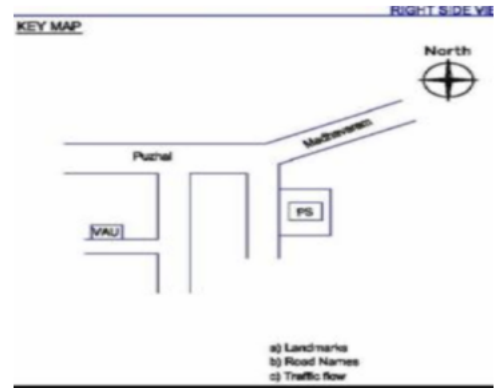

Cad View

Key MAP View