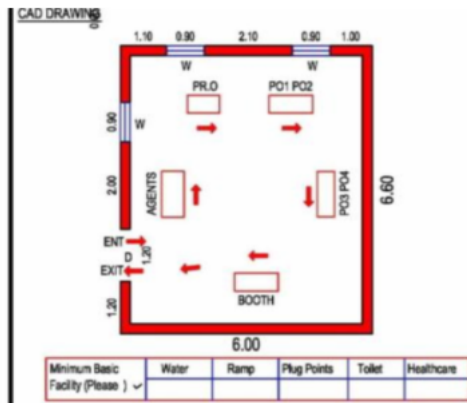

Cad View

Key MAP View