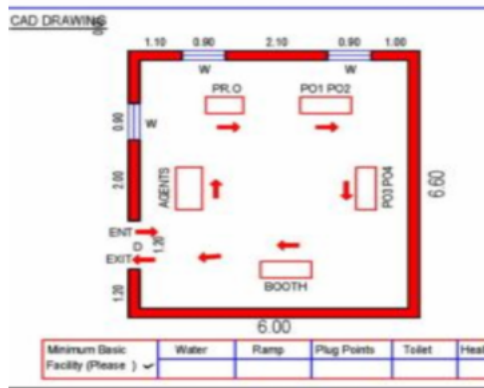

Google Map View

Polling Station Building Front View

Polling Station Front View

Cad View

Key MAP View

1 பெயர் : உ ரெஹானா பேகம் கணவர் பெயர்: அமானுல்லா ஷெரீப் வீட்டு எண் : 1 வயது : 63 பாலினம் : பெண்	SCY2503761 Photo is available	2 பெயர் : மீரா நந்தினி தேவி கணவர் பெயர்: விஸ்வநாதன் வீட்டு எண் : 1 வயது : 40 பாலினம் : பெண்	SCY2067668 Photo is available	3 பெயர் : ஆபிஷா கணவர் பெயர்: முஹமத் முதஸர் ஷெரீப் வீட்டு எண் : 1 வயது : 37 பாலினம் : பெண்	SCY1164805 Photo is available
4 பெயர் : கருணேஷ் குமார் செ சா தந்தை பெயர்: செந்தில்திபன் பிள்ளை வீட்டு எண் : 1ஏ வயது : 22 பாலினம் : ஆண்	SCY3900347 Photo is available	5 பெயர் : ராணி கணவர் பெயர்: சிவராமன் வீட்டு எண் : 2 வயது : 71 பாலினம் : பெண்	KRC1709468 Photo is available	6 பெயர் : சாலிமுன்னிசா தாயின் பெயர்: ரமதுல்லா வீட்டு எண் : 2 வயது : 55 பாலினம் : பெண்	SCY1163575 Photo is available
7 பெயர் : விஸ்வேஸ்வரா தந்தை பெயர்: சிவராமன் வீட்டு எண் : 2 வயது : 39 பாலினம் : ஆண்	KRC1709476 Photo is available	8 பெயர் : முத்தம்மாள் கணவர் பெயர்: மனோகரன் வீட்டு எண் : 3 வயது : 55 பாலினம் : பெண்	SCY2330637 Photo is available	9 பெயர் : தனுஷ்மதி தந்தை பெயர்: சிவகுமார் வீட்டு எண் : 4 வயது : 27 பாலினம் : பெண்	SCY2723716 Photo is available
10 பெயர் : பத்தாசீபாய் கணவர் பெயர்: கண்ணராம்செளத்ரி வீட்டு எண் : 5 வயது : 58 பாலினம் : பெண்	KRC5506894 Photo is available	11 பெயர் : அசோக்குமார் தந்தை பெயர்: கண்ணராம்செளத்ரி வீட்டு எண் : 5 வயது : 40 பாலினம் : ஆண்	KRC5501416 Photo is available	12 பெயர் : சதீஷ்குமார் தந்தை பெயர்: ராஜேந்திரன் வீட்டு எண் : 5 வயது : 34 பாலினம் : ஆண்	SCY0404921 Photo is available
13 பெயர் : ஈஸ்வர் தந்தை பெயர்: ஜெயராமன் வீட்டு எண் : 5 வயது : 25 பாலினம் : ஆண்	SCY2848547 Photo is available	14 பெயர் : ராஜேந்திரன் தந்தை பெயர்: ஜெகதீசன் வீட்டு எண் : 5A வயது : 63 பாலினம் : ஆண்	KRC5500962 Photo is available	15 பெயர் : ருக்குமணி கணவர் பெயர்: ராஜேந்திரன் வீட்டு எண் : 5A வயது : 55 பாலினம் : பெண்	KRC5505201 Photo is available
16 பெயர் : லட்சுமி கணவர் பெயர்: தங்கவேலு வீட்டு எண் : 6 வயது : 68 பாலினம் : பெண்	SCY1164722 Photo is available	17 பெயர் : பழநிசாமி தந்தை பெயர்: காளை வீட்டு எண் : 6 வயது : 66 பாலினம் : ஆண்	KRC5505284 Photo is available	18 பெயர் : நவநீதம் கணவர் பெயர்: பழநிசாமி வீட்டு எண் : 6 வயது : 56 பாலினம் : பெண்	KRC5505458 Photo is available
19 பெயர் : பரத சக்கரவர்த்தி தந்தை பெயர்: மோகந்தாஸ் வீட்டு எண் : 6 வயது : 45 பாலினம் : ஆண்	SCY2503712 Photo is available	20 பெயர் : சாந்தகுமாரி கணவர் பெயர்: சோமசுந்தரம் வீட்டு எண் : 6 வயது : 40 பாலினம் : பெண்	SCY2330355 Photo is available	21 பெயர் : சோமசுந்தரம் தந்தை பெயர்: பழநிசாமி வீட்டு எண் : 6 வயது : 39 பாலினம் : ஆண்	KRC5502208 Photo is available
22 பெயர் : தினகரன் தந்தை பெயர்: பழனிசாமி வீட்டு எண் : 6 வயது : 37 பாலினம் : ஆண்	SCY1164706 Photo is available	23 பெயர் : புஷ்பராஜ் தந்தை பெயர்: பழனிசாமி வீட்டு எண் : 6 வயது : 35 பாலினம் : ஆண்	SCY1164714 Photo is available	24 பெயர் : சுகுமார் தந்தை பெயர்: பழனிச்சாமி வீட்டு எண் : 7 வயது : 67 பாலினம் : ஆண்	SCY2503845 Photo is available
25 பெயர் : பாலசுப்பிரமணி தந்தை பெயர்: வீரப்பா வீட்டு எண் : 8 வயது : 46 பாலினம் : ஆண்	SCY2503787 Photo is available	26 பெயர் : சுந்தர மூர்த்தி தந்தை பெயர்: கந்தசாமி வீட்டு எண் : 8 வயது : 45 பாலினம் : ஆண்	SCY3877206 Photo is available	27 பெயர் : தனலட்சுமி கணவர் பெயர்: பாலசுப்பிரமணி வீட்டு எண் : 8 வயது : 43 பாலினம் : பெண்	SCY2503779 Photo is available
28 பெயர் : சங்கரி கணவர் பெயர்: வெங்கடேசன் வீட்டு எண் : 9 வயது : 52 பாலினம் : பெண்	SCY2716785 Photo is available	29 பெயர் : சுஜிதா ஆ கணவர் பெயர்: சதீஷ் குமார் வீட்டு எண் : 9 வயது : 36 பாலினம் : பெண்	SCY3879848 Photo is available	30 பெயர் : சதீஷ் குமார் தந்தை பெயர்: வெங்கடேசன் வீட்டு எண் : 9 வயது : 35 பாலினம் : ஆண்	SCY2719276 Photo is available