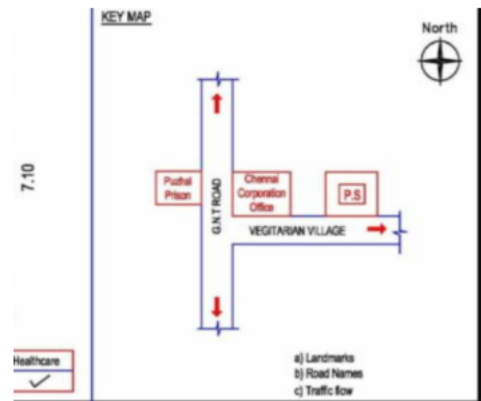

Cad View

Key MAP View