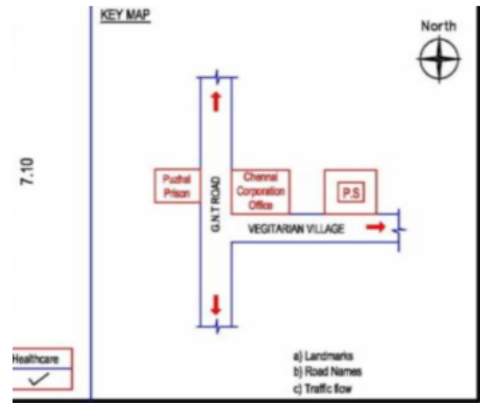

Google Map View

Polling Station Building Front View

Polling Station Front View

Cad View

Key MAP View

1 பெயர் : சுப்புலெட்சுமி கணவர் பெயர்: வேலுசாமி வீட்டு எண் : 1 வயது : 62 பாலினம் : பெண் Photo is available	SCY1165919	2 பெயர் : சரோஜா கணவர் பெயர்: பிரபாகரன் வீட்டு எண் : 1 வயது : 61 பாலினம் : பெண் Photo is available	KRC5491949	3 பெயர் : ஜோதி கணவர் பெயர்: தேவேந்திரன் வீட்டு எண் : 1 வயது : 45 பாலினம் : பெண் Photo is available	SCY1165935
4 பெயர் : ஆர்த்தி கணவர் பெயர்: செல்வகுமார் வீட்டு எண் : 1 வயது : 39 பாலினம் : பெண் Photo is available	SCY1343458	5 பெயர் : சீனிதாய் தந்தை பெயர்: வேலுசாமி வீட்டு எண் : 1 வயது : 38 பாலினம் : பெண் Photo is available	SCY1165893	6 பெயர் : அகிலா கணவர் பெயர்: ஜெயசந்திரன் வீட்டு எண் : 1 வயது : 38 பாலினம் : பெண் Photo is available	SCY1909217
7 பெயர் : செல்வி தந்தை பெயர்: குமார் வீட்டு எண் : 1 வயது : 34 பாலினம் : பெண் Photo is available	SCY1165604	8 பெயர் : போதும் பொண்ணு கணவர் பெயர்: பாலசுப்பிரமணி வீட்டு எண் : 1 வயது : 32 பாலினம் : பெண் Photo is available	SCY1165927	9 பெயர் : ரூப கணேஷ் தந்தை பெயர்: பழனி வீட்டு எண் : 1 வயது : 32 பாலினம் : ஆண் Photo is available	SCY1462001
10 பெயர் : லோகேஸ்வரி தந்தை பெயர்: ராஜா வீட்டு எண் : 1 வயது : 32 பாலினம் : பெண் Photo is available	XOE1262419	11 பெயர் : சதிஷ் குமார் தந்தை பெயர்: செல்வம் வீட்டு எண் : 1 வயது : 30 பாலினம் : ஆண் Photo is available	SCY2068443	12 பெயர் : வைரமுத்து தந்தை பெயர்: வேலுசாமி வீட்டு எண் : 1-47 வயது : 33 பாலினம் : ஆண் Photo is available	SCY1461722
13 பெயர் : குமார் தந்தை பெயர்: பெரியசாமி வீட்டு எண் : 2 வயது : 58 பாலினம் : ஆண் Photo is available	SCY3186558	14 பெயர் : சென்பகவள்ளி கணவர் பெயர்: குமார் வீட்டு எண் : 2 வயது : 57 பாலினம் : பெண் Photo is available	SCY3186566	15 பெயர் : சரவணன் தந்தை பெயர்: குமார் வீட்டு எண் : 2 வயது : 42 பாலினம் : ஆண் Photo is available	SCY1166362
16 பெயர் : கலைவழி தந்தை பெயர்: பண்டரிநாதன் வீட்டு எண் : 2 வயது : 21 பாலினம் : ஆண் Photo is available	SCY4026019	17 பெயர் : ஜெயகுமார் தந்தை பெயர்: ஜேக்கப்ராஜ் வீட்டு எண் : 3 வயது : 78 பாலினம் : ஆண் Photo is available	SCY3186574	18 பெயர் : மாலினிதயாளகுமாரி கணவர் பெயர்: ஜெயகுமார் வீட்டு எண் : 3 வயது : 75 பாலினம் : பெண் Photo is available	SCY3186582
19 பெயர் : உமா கணவர் பெயர்: ராஜா வீட்டு எண் : 3 வயது : 56 பாலினம் : பெண் Photo is available	AZZ3496478	20 பெயர் : ராஜேஷ் தந்தை பெயர்: ஜெயகுமார் வீட்டு எண் : 3 வயது : 47 பாலினம் : ஆண் Photo is available	KRC5503693	21 பெயர் : வேல்முருகன் தந்தை பெயர்: வேல்முருகன் வீட்டு எண் : 3 வயது : 42 பாலினம் : ஆண் Photo is available	SCY2594679
22 பெயர் : கீதா கணவர் பெயர்: வேல் முருகன் வீட்டு எண் : 3 வயது : 39 பாலினம் : பெண் Photo is available	SCY2594687	23 பெயர் : சத்யா தந்தை பெயர்: பாபு வீட்டு எண் : 3 வயது : 31 பாலினம் : பெண் Photo is available	SCY2331080	24 பெயர் : ஆர். மோகன் தந்தை பெயர்: டி. ராஜா வீட்டு எண் : 3 வயது : 26 பாலினம் : ஆண் Photo is available	XOE1931021
25 பெயர் : செல்வம் தந்தை பெயர்: சீதாராமன் வீட்டு எண் : 3A வயது : 68 பாலினம் : ஆண் Photo is available	KRC8786444	26 பெயர் : சாந்தி கணவர் பெயர்: செல்வம் வீட்டு எண் : 3A வயது : 58 பாலினம் : பெண் Photo is available	SCY3186590	27 பெயர் : பாபு தந்தை பெயர்: செல்வம் வீட்டு எண் : 3A வயது : 39 பாலினம் : ஆண் Photo is available	KRC5500269
28 பெயர் : சுந்தர்ராஜ் தந்தை பெயர்: பெரியசாமி வீட்டு எண் : 5 வயது : 59 பாலினம் : ஆண் Photo is available	SCY1166321	29 பெயர் : முத்துலட்சுமி கணவர் பெயர்: சுந்தர்ராஜ் வீட்டு எண் : 5 வயது : 57 பாலினம் : பெண் Photo is available	SCY1166539	# 30 பெயர் : வனிதா பா கணவர் பெயர்: பாண்டியன் வீட்டு எண் : 5 வயது : 43 பாலினம் : பெண் Photo is available	SCY2594703