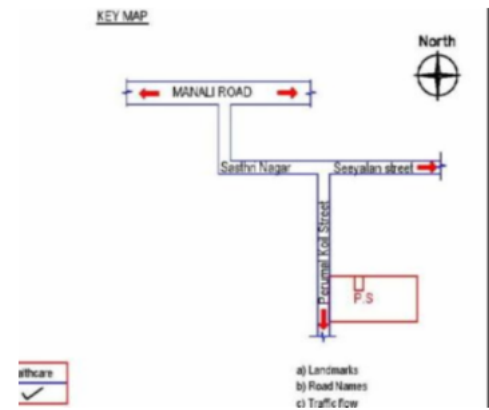

Cad View

Key MAP View