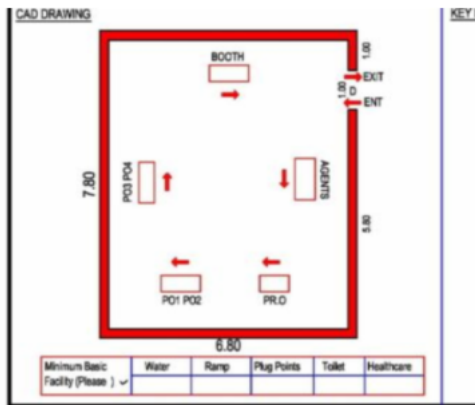

Google Map View

Polling Station Building Front View

Polling Station Front View

Cad View

Key MAP View

1 பெயர் : ரமேஷ் தந்தை பெயர்: கோபால் வீட்டு எண் : 1 வயது : 63 பாலினம் : ஆண்	SCY1909753 Photo is available	2 பெயர் : ஸ்ரீராம் தந்தை பெயர்: நாராயணன் வீட்டு எண் : 1 வயது : 60 பாலினம் : ஆண்	SCY1167626 Photo is available	3 பெயர் : மீனலோச்சினி கணவர் பெயர்: ரமேஷ் வீட்டு எண் : 1 வயது : 56 பாலினம் : பெண்	SCY1909720 Photo is available
4 பெயர் : சாந்தி கணவர் பெயர்: கணேசன் வீட்டு எண் : 1 வயது : 55 பாலினம் : பெண்	SCY0405753 Photo is available	5 பெயர் : நிலமணி கணவர் பெயர்: ஸ்ரீராம் வீட்டு எண் : 1 வயது : 55 பாலினம் : பெண்	SCY1167113 Photo is available	6 பெயர் : ஹேமலதா கணவர் பெயர்: மதனசேகர் வீட்டு எண் : 1 வயது : 46 பாலினம் : பெண்	SCY0406132 Photo is available
7 பெயர் : மல்லிகா தந்தை பெயர்: குருசாமி வீட்டு எண் : 1 வயது : 45 பாலினம் : பெண்	SCY2946416 Photo is available	8 பெயர் : காமாட்சி கணவர் பெயர்: டேனியல் வீட்டு எண் : 1 வயது : 43 பாலினம் : பெண்	SCY0405621 Photo is available	# 9 பெயர் : இர திரு விக்ரம் தந்தை பெயர்: ரமேஷ் வீட்டு எண் : 1 வயது : 33 பாலினம் : ஆண்	SCY1909746 Photo is available
10 பெயர் : பொன்திவ்யா தந்தை பெயர்: மகேந்திரன் வீட்டு எண் : 1 வயது : 32 பாலினம் : பெண்	SCY1166958 Photo is available	# 11 பெயர் : சரவணன் தந்தை பெயர்: சங்கர் வீட்டு எண் : எண்-47ஏ,ஸ1 அடுக்கு வீட்டு,பரி வயது : 32 பாலினம் : ஆண்	SCY1718402 Photo is available	S 12 பெயர் : அஜீத்குமார் தந்தை பெயர்: சுந்தர் மூர்த்தி வீட்டு எண் : 1 வயது : 30 பாலினம் : ஆண்	SCY1717891 Photo is available
13 பெயர் : ஹரிபிரசாத் தந்தை பெயர்: தனசேகரன் வீட்டு எண் : 1 வயது : 26 பாலினம் : ஆண்	SCY3572294 Photo is available	14 பெயர் : சரளா கணவர் பெயர்: ரவிக்குமார் வீட்டு எண் : 1-4 வயது : 53 பாலினம் : பெண்	SCY0406348 Photo is available	15 பெயர் : அஹல்ய கே தந்தை பெயர்: கணேசன் வீட்டு எண் : 1-6 வயது : 38 பாலினம் : பெண்	SCY0405761 Photo is available
16 பெயர் : சின்னச்சாமி தந்தை பெயர்: ஆதிநாயகம் வீட்டு எண் : 1-88 வயது : 36 பாலினம் : ஆண்	SCY0406207 Photo is available	17 பெயர் : வென்னிலா தந்தை பெயர்: துரை ராஜ் வீட்டு எண் : 2/19 வயது : 44 பாலினம் : பெண்	SCY3457835 Photo is available	18 பெயர் : இலக்கியா தந்தை பெயர்: ஜெயச்சந்திரன் வீட்டு எண் : 2/19 வயது : 27 பாலினம் : பெண்	SCY2812550 Photo is available
19 பெயர் : சம்மந்தமூர்த்தி தந்தை பெயர்: திருமலை வீட்டு எண் : 3 வயது : 68 பாலினம் : ஆண்	KRC5510987 Photo is available	20 பெயர் : காகியம்மாள் கணவர் பெயர்: சம்மந்தமூர்த்தி வீட்டு எண் : 3 வயது : 58 பாலினம் : பெண்	KRC5510383 Photo is available	21 பெயர் : ரவிந்திரன் தந்தை பெயர்: முனுசாமி வீட்டு எண் : 3 வயது : 56 பாலினம் : ஆண்	SCY1910272 Photo is available
22 பெயர் : மல்லிகா கணவர் பெயர்: அன்பழகன் வீட்டு எண் : 3 வயது : 51 பாலினம் : பெண்	SCY1168343 Photo is available	23 பெயர் : ம்மஜெயலட்சுமி தந்தை பெயர்: சம்மந்தமூர்த்தி வீட்டு எண் : 3 வயது : 40 பாலினம் : பெண்	KRC5510995 Photo is available	24 பெயர் : டேனியல் தந்தை பெயர்: கலியமூர்த்தி வீட்டு எண் : 3-1 வயது : 50 பாலினம் : ஆண்	SCY0406330 Photo is available
25 பெயர் : செலேத்து ராஜ் தந்தை பெயர்: ஆசீர்வாதம் வீட்டு எண் : 3-2 வயது : 67 பாலினம் : ஆண்	SCY1167899 Photo is available	26 பெயர் : பரமசிவம் தந்தை பெயர்: முத்துராமலிங்கம் வீட்டு எண் : 3-36 வயது : 39 பாலினம் : ஆண்	SCY0771212 Photo is available	27 பெயர் : முக்தா கணவர் பெயர்: ராஜ்பிரதாப் வீட்டு எண் : 3A வயது : 51 பாலினம் : பெண்	SCY1910025 Photo is available
28 பெயர் : ஹர்ஸத்தா தந்தை பெயர்: ராஜ்பிரதாப் வீட்டு எண் : 3A வயது : 31 பாலினம் : பெண்	SCY1910017 Photo is available	29 பெயர் : காமராஜ் தந்தை பெயர்: முனியாண்டி வீட்டு எண் : 4 வயது : 58 பாலினம் : ஆண்	SCY1718246 Photo is available	30 பெயர் : தேவகி கணவர் பெயர்: காமராஜ் வீட்டு எண் : 4 வயது : 56 பாலினம் : பெண்	SCY1718311 Photo is available