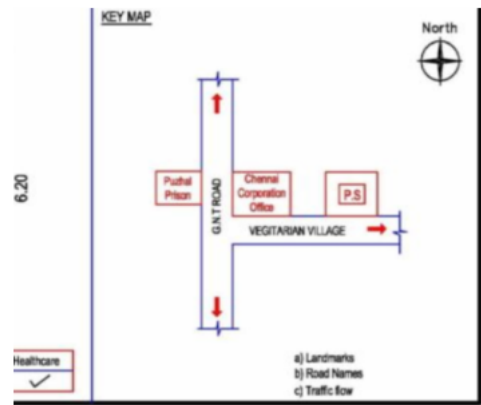

Cad View

Key MAP View