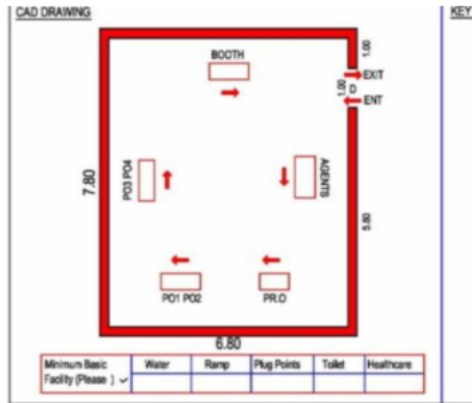

Cad View

Key MAP View