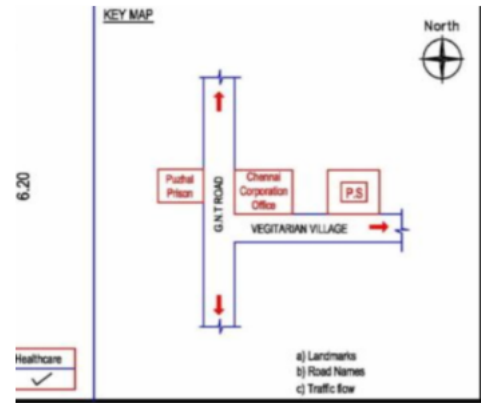

Cad View

Key MAP View