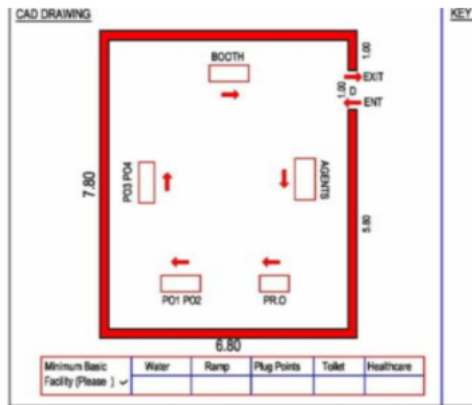

Cad View

Key MAP View