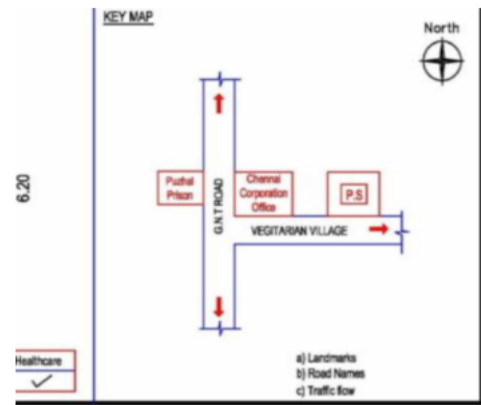

Cad View

Key MAP View