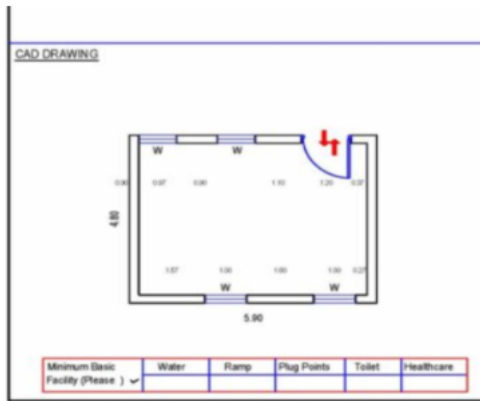

Google Map View

Polling Station Building Front View

Polling Station Front View

Cad View

Key MAP View

1 பெயர் : மேனகி கணவர் பெயர் : மணி வீட்டு எண் : 1 வயது : 67 பாலினம் : பெண் Photo is available	SCY0280818	2 பெயர் : அழல் ராஜ் தந்தை பெயர் : மணி வீட்டு எண் : 1 வயது : 42 பாலினம் : ஆண் Photo is available	SCY0280800	3 பெயர் : கார்த்திகேயன் தந்தை பெயர் : பாலா கிருஷ்ணன் வீட்டு எண் : 1 வயது : 41 பாலினம் : ஆண் Photo is available	SCY1463934
4 பெயர் : பிரேமாமலர் கணவர் பெயர் : அழல்ராஜ் வீட்டு எண் : 1 வயது : 40 பாலினம் : பெண் Photo is available	SCY1463611	5 பெயர் : பிபின் குமார் தந்தை பெயர் : அந்தோனி குமார் வீட்டு எண் : 1 வயது : 35 பாலினம் : ஆண் Photo is available	SCY1718477	6 பெயர் : பிரியங்கா தந்தை பெயர் : வெங்கடேசன் வீட்டு எண் : 1 வயது : 30 பாலினம் : பெண் Photo is available	SCY2069490
7 பெயர் : இலக்கியா தந்தை பெயர் : வாலீஸ்வரன் வீட்டு எண் : 01 வயது : 22 பாலினம் : பெண் Photo is available	SCY3900222	8 பெயர் : சுரேஷ்பிரேம்நாத் தந்தை பெயர் : விக்டர் வீட்டு எண் : 1-3 வயது : 57 பாலினம் : ஆண் Photo is available	SCY1168962	9 பெயர் : பூமாதேவி கணவர் பெயர் : ராமய்யா வீட்டு எண் : 1/2495 வயது : 42 பாலினம் : பெண் Photo is available	SCY1719582
10 பெயர் : இன்பராஜ் தந்தை பெயர் : கிருஷ்ணன் வீட்டு எண் : 2 வயது : 54 பாலினம் : ஆண் Photo is available	SCY3734712	11 பெயர் : பியூலா கணவர் பெயர் : நவராஜ் வீட்டு எண் : 2 வயது : 53 பாலினம் : பெண் Photo is available	KRC9257601	12 பெயர் : ருக்கியா கணவர் பெயர் : ஷாகுல்ஹமித் வீட்டு எண் : 2 வயது : 46 பாலினம் : பெண் Photo is available	TWT0163154
13 பெயர் : ராஜா தந்தை பெயர் : மூர்த்தி வீட்டு எண் : 2 வயது : 35 பாலினம் : ஆண் Photo is available	SCY1169283	14 பெயர் : இளையராஜா தந்தை பெயர் : மூர்த்தி வீட்டு எண் : 2 வயது : 33 பாலினம் : ஆண் Photo is available	SCY1169341	15 பெயர் : சிவரஞ்சன் தந்தை பெயர் : சிவகுமார் வீட்டு எண் : 2 வயது : 29 பாலினம் : ஆண் Photo is available	SCY2069607
16 பெயர் : டால்பியா கணவர் பெயர் : இன்பராஜ் வீட்டு எண் : 2A வயது : 40 பாலினம் : பெண் Photo is available	SCY0649061	17 பெயர் : சோனல் தந்தை பெயர் : முனுசாமி வீட்டு எண் : 3 வயது : 30 பாலினம் : பெண் Photo is available	SCY1720093	18 பெயர் : ருதிகா தந்தை பெயர் : முனுசாமி வீட்டு எண் : 3 வயது : 28 பாலினம் : பெண் Photo is available	SCY2740587
19 பெயர் : மோனிஷா ஜோஸ்பின் தாயின் பெயர் : டெய்சி ராணி வீட்டு எண் : 3ஏ/5 வயது : 36 பாலினம் : பெண் Photo is available	SCY4058129	20 பெயர் : சந்தியா தந்தை பெயர் : பரசுராமன் வீட்டு எண் : 5 வயது : 33 பாலினம் : பெண் Photo is available	SCY0938365	S 21 பெயர் : சையத் ரிஹானாபேகம் கணவர் பெயர் : ஜலாலுதீன் வீட்டு எண் : 5/6, புனித ஜோசப் நகர் வயது : 57 பாலினம் : பெண் Photo is available	RMD1052521
22 பெயர் : பழனியம்மாள் கணவர் பெயர் : பாபு வீட்டு எண் : 6 வயது : 67 பாலினம் : பெண் Photo is available	SCY3907086	23 பெயர் : ராஜ்குமார் தந்தை பெயர் : ராங்கனாதரன் வீட்டு எண் : 6 வயது : 64 பாலினம் : ஆண் Photo is available	SCY2594984	24 பெயர் : அஹமத் மொய்தின் தந்தை பெயர் : ஹைக் அன்சர் வீட்டு எண் : 6 வயது : 57 பாலினம் : ஆண் Photo is available	SCY1720564
25 பெயர் : நாசினி கணவர் பெயர் : அஹமத் மொய்தின் வீட்டு எண் : 6 வயது : 54 பாலினம் : பெண் Photo is available	SCY1720804	26 பெயர் : ஜபின் கணவர் பெயர் : அஹமத் மொய்தின் வீட்டு எண் : 6 வயது : 35 பாலினம் : பெண் Photo is available	SCY1720572	S 27 பெயர் : ஜாவிட் தந்தை பெயர் : அஹமத் மொய்தின் வீட்டு எண் : 6 வயது : 33 பாலினம் : ஆண் Photo is available	SCY1720028
28 பெயர் : திவ்யா தந்தை பெயர் : ராஜ் குமார் வீட்டு எண் : 6 வயது : 30 பாலினம் : பெண் Photo is available	SCY1720754	29 பெயர் : பரத்குமார் தந்தை பெயர் : ராஜ்குமார் வீட்டு எண் : 6 வயது : 29 பாலினம் : ஆண் Photo is available	SCY2594992	30 பெயர் : சோனியா தந்தை பெயர் : ராஜ்குமார் வீட்டு எண் : 6 வயது : 26 பாலினம் : பெண் Photo is available	SCY2742328