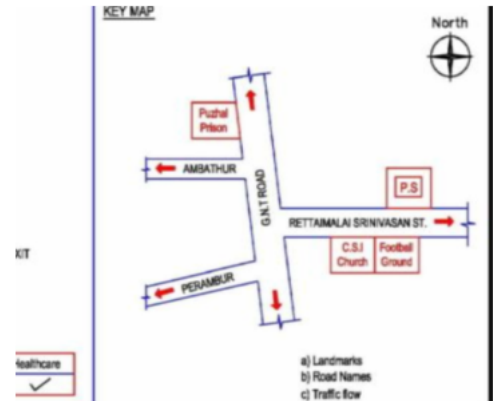

Google Map View

Polling Station Building Front View

Polling Station Front View

Cad View

Key MAP View

1 பெயர் : மேனகி கணவர் பெயர் : மணி வீட்டு எண் : 1 வயது : 67 பாலினம் : பெண் Photo is available	SCY0280818	2 பெயர் : அழல் ராஜ் தந்தை பெயர் : மணி வீட்டு எண் : 1 வயது : 42 பாலினம் : ஆண் Photo is available	SCY0280800	3 பெயர் : கார்த்திகேயன் தந்தை பெயர் : பாலா கிருஷ்ணன் வீட்டு எண் : 1 வயது : 41 பாலினம் : ஆண் Photo is available	SCY1463934
4 பெயர் : பிரேமாமலர் கணவர் பெயர் : அழல்ராஜ் வீட்டு எண் : 1 வயது : 40 பாலினம் : பெண் Photo is available	SCY1463611	5 பெயர் : பிபின் குமார் தந்தை பெயர் : அந்தோனி குமார் வீட்டு எண் : 1 வயது : 35 பாலினம் : ஆண் Photo is available	SCY1718477	6 பெயர் : பிரியங்கா தந்தை பெயர் : வெங்கடேசன் வீட்டு எண் : 1 வயது : 30 பாலினம் : பெண் Photo is available	SCY2069490
7 பெயர் : இலக்கியா தந்தை பெயர் : வாலீஸ்வரன் வீட்டு எண் : 01 வயது : 22 பாலினம் : பெண் Photo is available	SCY3900222	8 பெயர் : சுரேஷ்பிரேம்நாத் தந்தை பெயர் : விக்டர் வீட்டு எண் : 1-3 வயது : 57 பாலினம் : ஆண் Photo is available	SCY1168962	9 பெயர் : பூமாதேவி கணவர் பெயர் : ராமய்யா வீட்டு எண் : 1/2495 வயது : 42 பாலினம் : பெண் Photo is available	SCY1719582
10 பெயர் : இன்பராஜ் தந்தை பெயர் : கிருஷ்ணன் வீட்டு எண் : 2 வயது : 54 பாலினம் : ஆண் Photo is available	SCY3734712	11 பெயர் : பியூலா கணவர் பெயர் : நவராஜ் வீட்டு எண் : 2 வயது : 53 பாலினம் : பெண் Photo is available	KRC9257601	12 பெயர் : ருக்கியா கணவர் பெயர் : ஷாகுல்ஹமித் வீட்டு எண் : 2 வயது : 46 பாலினம் : பெண் Photo is available	TWT0163154
13 பெயர் : ராஜா தந்தை பெயர் : மூர்த்தி வீட்டு எண் : 2 வயது : 35 பாலினம் : ஆண் Photo is available	SCY1169283	14 பெயர் : இளையராஜா தந்தை பெயர் : மூர்த்தி வீட்டு எண் : 2 வயது : 33 பாலினம் : ஆண் Photo is available	SCY1169341	15 பெயர் : சிவரஞ்சன் தந்தை பெயர் : சிவகுமார் வீட்டு எண் : 2 வயது : 29 பாலினம் : ஆண் Photo is available	SCY2069607
16 பெயர் : டால்பியா கணவர் பெயர் : இன்பராஜ் வீட்டு எண் : 2A வயது : 40 பாலினம் : பெண் Photo is available	SCY0649061	17 பெயர் : சோனல் தந்தை பெயர் : முனுசாமி வீட்டு எண் : 3 வயது : 30 பாலினம் : பெண் Photo is available	SCY1720093	18 பெயர் : ருதிகா தந்தை பெயர் : முனுசாமி வீட்டு எண் : 3 வயது : 28 பாலினம் : பெண் Photo is available	SCY2740587
19 பெயர் : மோனிஷா ஜோஸ்பின் தாயின் பெயர் : டெய்சி ராணி வீட்டு எண் : 3ஏ/5 வயது : 36 பாலினம் : பெண் Photo is available	SCY4058129	20 பெயர் : சந்தியா தந்தை பெயர் : பரசுராமன் வீட்டு எண் : 5 வயது : 33 பாலினம் : பெண் Photo is available	SCY0938365	S 21 பெயர் : சையத் ரிஹானாபேகம் கணவர் பெயர் : ஜலாலுதீன் வீட்டு எண் : 5/6, புனித ஜோசப் நகர் வயது : 57 பாலினம் : பெண் Photo is available	RMD1052521
22 பெயர் : பழனியம்மாள் கணவர் பெயர் : பாபு வீட்டு எண் : 6 வயது : 67 பாலினம் : பெண் Photo is available	SCY3907086	23 பெயர் : ராஜ்குமார் தந்தை பெயர் : ராங்கனாதரன் வீட்டு எண் : 6 வயது : 64 பாலினம் : ஆண் Photo is available	SCY2594984	24 பெயர் : அஹமத் மொய்தின் தந்தை பெயர் : ஹைக் அன்சர் வீட்டு எண் : 6 வயது : 57 பாலினம் : ஆண் Photo is available	SCY1720564
25 பெயர் : நாசினி கணவர் பெயர் : அஹமத் மொய்தின் வீட்டு எண் : 6 வயது : 54 பாலினம் : பெண் Photo is available	SCY1720804	26 பெயர் : ஜபின் கணவர் பெயர் : அஹமத் மொய்தின் வீட்டு எண் : 6 வயது : 35 பாலினம் : பெண் Photo is available	SCY1720572	S 27 பெயர் : ஜாவிட் தந்தை பெயர் : அஹமத் மொய்தின் வீட்டு எண் : 6 வயது : 33 பாலினம் : ஆண் Photo is available	SCY1720028
28 பெயர் : திவ்யா தந்தை பெயர் : ராஜ் குமார் வீட்டு எண் : 6 வயது : 30 பாலினம் : பெண் Photo is available	SCY1720754	29 பெயர் : பரத்குமார் தந்தை பெயர் : ராஜ்குமார் வீட்டு எண் : 6 வயது : 29 பாலினம் : ஆண் Photo is available	SCY2594992	30 பெயர் : சோனியா தந்தை பெயர் : ராஜ்குமார் வீட்டு எண் : 6 வயது : 26 பாலினம் : பெண் Photo is available	SCY2742328