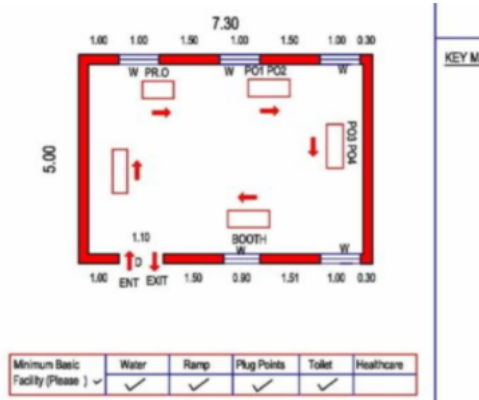

Cad View

Key MAP View