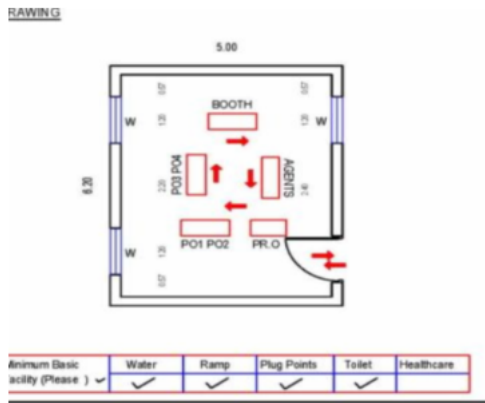

Google Map View

Polling Station Building Front View

Polling Station Front View

Cad View

Key MAP View

1 பெயர் : சூரியா தந்தை பெயர்: முனுசாமி வீட்டு எண் : 1 வயது : 56 பாலினம் : பெண் Photo is available	KRC8822207	2 பெயர் : அந்தோணி தந்தை பெயர்: முனுசாமி வீட்டு எண் : 1 வயது : 53 பாலினம் : ஆண் Photo is available	SCY3236577	3 பெயர் : அகிலா கணவர் பெயர்: அந்தோணி வீட்டு எண் : 1 வயது : 43 பாலினம் : பெண் Photo is available	SCY3236585
4 பெயர் : தேவன் தந்தை பெயர்: குணவேல் வீட்டு எண் : 1-2 வயது : 66 பாலினம் : ஆண் Photo is available	KRC5547666	5 பெயர் : வினோத்கேஜா தந்தை பெயர்: தேவன் வீட்டு எண் : 1-2 வயது : 39 பாலினம் : ஆண் Photo is available	KRC5538319	6 பெயர் : மதிவாணன் தந்தை பெயர்: கோவிந்தசாமி வீட்டு எண் : 1/41e வயது : 60 பாலினம் : ஆண் Photo is available	KRC1790187
7 பெயர் : அற்புதம் கணவர் பெயர்: கபில் ராஜ் வீட்டு எண் : 1a வயது : 48 பாலினம் : பெண் Photo is available	SCY2070654	8 பெயர் : தங்கராஜ் தந்தை பெயர்: கருப்பன் வீட்டு எண் : 2 வயது : 65 பாலினம் : ஆண் Photo is available	KRC1786912	9 பெயர் : பொற்செழியன் தந்தை பெயர்: கிருஷ்ணன் வீட்டு எண் : 2 வயது : 57 பாலினம் : ஆண் Photo is available	KRC5540844
10 பெயர் : பாரதி கணவர் பெயர்: பொற்செழியன் வீட்டு எண் : 2 வயது : 47 பாலினம் : பெண் Photo is available	KRC5540836	11 பெயர் : சுரேஷ் தந்தை பெயர்: கபாலி வீட்டு எண் : 2 வயது : 44 பாலினம் : ஆண் Photo is available	SCY0938837	12 பெயர் : தமிழரசி கணவர் பெயர்: லட்சுமிகாந்த் வீட்டு எண் : 2 வயது : 31 பாலினம் : பெண் Photo is available	SCY2070381
13 பெயர் : கபிலன் தாயின் பெயர்: ஜீ பஞ்சவர்ணம் வீட்டு எண் : 2 வயது : 27 பாலினம் : ஆண் Photo is available	SCY3767373	14 பெயர் : முத்துவைரசாமி தந்தை பெயர்: அருணாச்சலம் வீட்டு எண் : 2A வயது : 61 பாலினம் : ஆண் Photo is available	SCY2187235	15 பெயர் : விஜயா கணவர் பெயர்: முத்துவைரசாமி வீட்டு எண் : 2A வயது : 49 பாலினம் : பெண் Photo is available	SCY2187466
16 பெயர் : கலைச்செல்வம் தந்தை பெயர்: முத்துவைரசாமி வீட்டு எண் : 2a வயது : 30 பாலினம் : ஆண் Photo is available	SCY2187227	17 பெயர் : சரவணன் தந்தை பெயர்: முத்து வைரசாமி வீட்டு எண் : 2/ஏ வயது : 25 பாலினம் : ஆண் Photo is available	SCY3474632	18 பெயர் : வள்ளி கணவர் பெயர்: தங்கராஜ் வீட்டு எண் : 3 வயது : 57 பாலினம் : பெண் Photo is available	KRC1787225
19 பெயர் : அடைக்கலம் தந்தை பெயர்: தங்கராஜ் வீட்டு எண் : 3 வயது : 40 பாலினம் : ஆண் Photo is available	KRC5545264	20 பெயர் : சங்கர் தந்தை பெயர்: வெள்ளைசாமி வீட்டு எண் : 3 வயது : 38 பாலினம் : ஆண் Photo is available	SCY1722008	21 பெயர் : ராமராஜன் தந்தை பெயர்: தங்கராஜ் வீட்டு எண் : 3 வயது : 36 பாலினம் : ஆண் Photo is available	SCY0467324
22 பெயர் : வித்யா கணவர் பெயர்: சங்கர் வீட்டு எண் : 3 வயது : 35 பாலினம் : பெண் Photo is available	SCY1722826	23 பெயர் : பெரிய நாயகி கணவர் பெயர்: அடைக்கலம் வீட்டு எண் : 3 வயது : 27 பாலினம் : பெண் Photo is available	SCY2673317	24 பெயர் : வில்சன் இதரர் பெயர்: ஷீஜா வீட்டு எண் : 04 வயது : 63 பாலினம் : ஆண் Photo is available	SCY4325478
25 பெயர் : ஷரண் தந்தை பெயர்: வில்சன் வீட்டு எண் : 4 வயது : 29 பாலினம் : ஆண் Photo is available	SCY3656113	26 பெயர் : வசந்தகுமார் தந்தை பெயர்: சாந்தாராஜ் வீட்டு எண் : 4 வயது : 27 பாலினம் : ஆண் Photo is available	SCY4126504	27 பெயர் : ஷெல்லன் தந்தை பெயர்: வில்சன் வீட்டு எண் : 4 வயது : 26 பாலினம் : ஆண் Photo is available	SCY3658333
28 பெயர் : ராஜலட்சுமி கணவர் பெயர்: தாமோதரன் வீட்டு எண் : 5 வயது : 64 பாலினம் : பெண் Photo is available	SCY3236593	29 பெயர் : கோபால் தந்தை பெயர்: கோதண்டன் வீட்டு எண் : 5 வயது : 48 பாலினம் : ஆண் Photo is available	SCY3236601	30 பெயர் : காஞ்சனா தந்தை பெயர்: தமோதரன் வீட்டு எண் : 5-1 வயது : 41 பாலினம் : பெண் Photo is available	KRC1557446