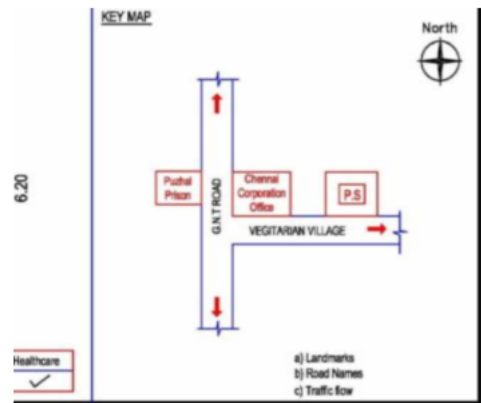

Google Map View

Polling Station Building Front View

Polling Station Front View

Cad View

Key MAP View

1 பெயர் : சூரியா தந்தை பெயர்: முனுசாமி வீட்டு எண் : 1 வயது : 56 பாலினம் : பெண் Photo is available	KRC8822207	2 பெயர் : அந்தோணி தந்தை பெயர்: முனுசாமி வீட்டு எண் : 1 வயது : 53 பாலினம் : ஆண் Photo is available	SCY3236577	3 பெயர் : அகிலா கணவர் பெயர்: அந்தோணி வீட்டு எண் : 1 வயது : 43 பாலினம் : பெண் Photo is available	SCY3236585
4 பெயர் : தேவன் தந்தை பெயர்: குணவேல் வீட்டு எண் : 1-2 வயது : 66 பாலினம் : ஆண் Photo is available	KRC5547666	5 பெயர் : வினோத்கேஜா தந்தை பெயர்: தேவன் வீட்டு எண் : 1-2 வயது : 39 பாலினம் : ஆண் Photo is available	KRC5538319	6 பெயர் : மதிவாணன் தந்தை பெயர்: கோவிந்தசாமி வீட்டு எண் : 1/41e வயது : 60 பாலினம் : ஆண் Photo is available	KRC1790187
7 பெயர் : அற்புதம் கணவர் பெயர்: கபில் ராஜ் வீட்டு எண் : 1a வயது : 48 பாலினம் : பெண் Photo is available	SCY2070654	8 பெயர் : தங்கராஜ் தந்தை பெயர்: கருப்பன் வீட்டு எண் : 2 வயது : 65 பாலினம் : ஆண் Photo is available	KRC1786912	9 பெயர் : பொற்செழியன் தந்தை பெயர்: கிருஷ்ணன் வீட்டு எண் : 2 வயது : 57 பாலினம் : ஆண் Photo is available	KRC5540844
10 பெயர் : பாரதி கணவர் பெயர்: பொற்செழியன் வீட்டு எண் : 2 வயது : 47 பாலினம் : பெண் Photo is available	KRC5540836	11 பெயர் : சுரேஷ் தந்தை பெயர்: கபாலி வீட்டு எண் : 2 வயது : 44 பாலினம் : ஆண் Photo is available	SCY0938837	12 பெயர் : தமிழரசி கணவர் பெயர்: லட்சுமிகாந்த் வீட்டு எண் : 2 வயது : 31 பாலினம் : பெண் Photo is available	SCY2070381
13 பெயர் : கபிலன் தாயின் பெயர்: ஜீ பஞ்சவர்ணம் வீட்டு எண் : 2 வயது : 27 பாலினம் : ஆண் Photo is available	SCY3767373	14 பெயர் : முத்துவைரசாமி தந்தை பெயர்: அருணாச்சலம் வீட்டு எண் : 2A வயது : 61 பாலினம் : ஆண் Photo is available	SCY2187235	15 பெயர் : விஜயா கணவர் பெயர்: முத்துவைரசாமி வீட்டு எண் : 2A வயது : 49 பாலினம் : பெண் Photo is available	SCY2187466
16 பெயர் : கலைச்செல்வம் தந்தை பெயர்: முத்துவைரசாமி வீட்டு எண் : 2a வயது : 30 பாலினம் : ஆண் Photo is available	SCY2187227	17 பெயர் : சரவணன் தந்தை பெயர்: முத்து வைரசாமி வீட்டு எண் : 2/ஏ வயது : 25 பாலினம் : ஆண் Photo is available	SCY3474632	18 பெயர் : வள்ளி கணவர் பெயர்: தங்கராஜ் வீட்டு எண் : 3 வயது : 57 பாலினம் : பெண் Photo is available	KRC1787225
19 பெயர் : அடைக்கலம் தந்தை பெயர்: தங்கராஜ் வீட்டு எண் : 3 வயது : 40 பாலினம் : ஆண் Photo is available	KRC5545264	20 பெயர் : சங்கர் தந்தை பெயர்: வெள்ளைசாமி வீட்டு எண் : 3 வயது : 38 பாலினம் : ஆண் Photo is available	SCY1722008	21 பெயர் : ராமராஜன் தந்தை பெயர்: தங்கராஜ் வீட்டு எண் : 3 வயது : 36 பாலினம் : ஆண் Photo is available	SCY0467324
22 பெயர் : வித்யா கணவர் பெயர்: சங்கர் வீட்டு எண் : 3 வயது : 35 பாலினம் : பெண் Photo is available	SCY1722826	23 பெயர் : பெரிய நாயகி கணவர் பெயர்: அடைக்கலம் வீட்டு எண் : 3 வயது : 27 பாலினம் : பெண் Photo is available	SCY2673317	24 பெயர் : வில்சன் இதரர் பெயர்: ஷீஜா வீட்டு எண் : 04 வயது : 63 பாலினம் : ஆண் Photo is available	SCY4325478
25 பெயர் : ஷரண் தந்தை பெயர்: வில்சன் வீட்டு எண் : 4 வயது : 29 பாலினம் : ஆண் Photo is available	SCY3656113	26 பெயர் : வசந்தகுமார் தந்தை பெயர்: சாந்தாராஜ் வீட்டு எண் : 4 வயது : 27 பாலினம் : ஆண் Photo is available	SCY4126504	27 பெயர் : ஷெல்லன் தந்தை பெயர்: வில்சன் வீட்டு எண் : 4 வயது : 26 பாலினம் : ஆண் Photo is available	SCY3658333
28 பெயர் : ராஜலட்சுமி கணவர் பெயர்: தாமோதரன் வீட்டு எண் : 5 வயது : 64 பாலினம் : பெண் Photo is available	SCY3236593	29 பெயர் : கோபால் தந்தை பெயர்: கோதண்டன் வீட்டு எண் : 5 வயது : 48 பாலினம் : ஆண் Photo is available	SCY3236601	30 பெயர் : காஞ்சனா தந்தை பெயர்: தமோதரன் வீட்டு எண் : 5-1 வயது : 41 பாலினம் : பெண் Photo is available	KRC1557446