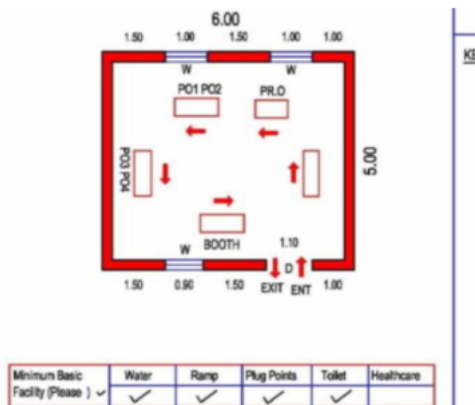

Google Map View

Polling Station Building Front View

Polling Station Front View

Cad View

Key MAP View

1 பெயர் : சங்கர் தந்தை பெயர்: பலராமன் வீட்டு எண் : 1 வயது : 80 பாலினம் : ஆண் Photo is available	SCY2188266	2 பெயர் : செல்வி கணவர் பெயர்: பாஸ்கர் வீட்டு எண் : 1 வயது : 49 பாலினம் : பெண் Photo is available	SCY0648972	3 பெயர் : லோகிநாதன் தந்தை பெயர்: சேகர் வீட்டு எண் : 1 வயது : 36 பாலினம் : ஆண் Photo is available	SCY1170398
4 பெயர் : ஜெயலக்ஷ்மி தந்தை பெயர்: சங்கர் வீட்டு எண் : 1 வயது : 35 பாலினம் : பெண் Photo is available	SCY1465111	5 பெயர் : பார்த்திபன் தந்தை பெயர்: சங்கர் வீட்டு எண் : 1 வயது : 32 பாலினம் : ஆண் Photo is available	SCY1465228	6 பெயர் : சமித்ரா கணவர் பெயர்: வினோக்குமார் வீட்டு எண் : 1 வயது : 31 பாலினம் : பெண் Photo is available	SCY2813301
7 பெயர் : அரவிந்தன் தந்தை பெயர்: சங்கர் வீட்டு எண் : 1 வயது : 30 பாலினம் : ஆண் Photo is available	SCY1723378	8 பெயர் : தேவபிரியா கணவர் பெயர்: அரவிந்தன் வீட்டு எண் : 1 வயது : 26 பாலினம் : பெண் Photo is available	SCY2813319	9 பெயர் : ஜமுனா தந்தை பெயர்: பலராமன் வீட்டு எண் : 1-1 வயது : 66 பாலினம் : பெண் Photo is available	SCY3238524
10 பெயர் : ரதி கணவர் பெயர்: சங்கர் வீட்டு எண் : 1-1 வயது : 52 பாலினம் : பெண் Photo is available	SCY3238532	11 பெயர் : ஜெயந்தி கணவர் பெயர்: மாரியப்பன் வீட்டு எண் : 1-2 வயது : 59 பாலினம் : பெண் Photo is available	SCY3238540	12 பெயர் : வினோக்குமார் தந்தை பெயர்: மாரியப்பன் வீட்டு எண் : 1-2 வயது : 43 பாலினம் : ஆண் Photo is available	KRC5541263
13 பெயர் : கன்னியம்மாள் கணவர் பெயர்: கன்னியப்பன் வீட்டு எண் : 1A வயது : 53 பாலினம் : பெண் Photo is available	SCY2595650	14 பெயர் : லக்ஷ்மி கணவர் பெயர்: முருகன் வீட்டு எண் : 2 வயது : 47 பாலினம் : பெண் Photo is available	SCY3238565	15 பெயர் : கணபதி தந்தை பெயர்: முருகன் வீட்டு எண் : 2 வயது : 29 பாலினம் : ஆண் Photo is available	SCY2504652
16 பெயர் : பிரியா கணவர் பெயர்: தயாநிதி வீட்டு எண் : 3 வயது : 37 பாலினம் : பெண் Photo is available	SCY2188001	17 பெயர் : அருள்மொழி நா கணவர் பெயர்: நாகரத்தினம் வீட்டு எண் : 3 வயது : 28 பாலினம் : பெண் Photo is available	SCY4463550	18 பெயர் : பரத் குமார் தந்தை பெயர்: அசோக்குமார் வீட்டு எண் : 3 வயது : 24 பாலினம் : ஆண் Photo is available	SCY3543659
19 பெயர் : ஜனனி அந்தோணி தந்தை பெயர்: அந்தோணி வீட்டு எண் : 3 வயது : 24 பாலினம் : பெண் Photo is available	SCY4148268	20 பெயர் : ஜெயபுரீ அந்தோணி அ தந்தை பெயர்: அந்தோணி வீட்டு எண் : 3 வயது : 21 பாலினம் : பெண் Photo is available	SCY4456018	21 பெயர் : சுவாதி அசோக்குமார் தந்தை பெயர்: அசோக்குமார் வீட்டு எண் : 3 வயது : 20 பாலினம் : பெண் Photo is available	SCY4453817
22 பெயர் : மகாலிங்கம் தந்தை பெயர்: பொட்டிகாள் வீட்டு எண் : 3-1 வயது : 73 பாலினம் : ஆண் Photo is available	SCY3238573	23 பெயர் : ராகம்மாள் கணவர் பெயர்: மகாலிங்கம் வீட்டு எண் : 3-1 வயது : 72 பாலினம் : பெண் Photo is available	SCY3238581	24 பெயர் : தயாநிதி தந்தை பெயர்: மகாலிங்கம் வீட்டு எண் : 3-1 வயது : 43 பாலினம் : ஆண் Photo is available	KRC5542675
25 பெயர் : நாகரத்தினம் தந்தை பெயர்: மகாலிங்கம் வீட்டு எண் : 3-1 வயது : 39 பாலினம் : ஆண் Photo is available	KRC5543194	26 பெயர் : அந்தோணி தந்தை பெயர்: மகாலிங்கம் வீட்டு எண் : 3-2 வயது : 53 பாலினம் : ஆண் Photo is available	SCY3238599	27 பெயர் : மாலதி கணவர் பெயர்: அந்தோணி வீட்டு எண் : 3-2 வயது : 48 பாலினம் : பெண் Photo is available	KRC5537980
28 பெயர் : அசோக்குமார் தந்தை பெயர்: மகாலிங்கம் வீட்டு எண் : 3-3 வயது : 47 பாலினம் : ஆண் Photo is available	SCY3238607	29 பெயர் : நாகமல்லி கணவர் பெயர்: அசோக்குமார் வீட்டு எண் : 3-3 வயது : 47 பாலினம் : பெண் Photo is available	SCY3238615	30 பெயர் : நாகஜோதி கணவர் பெயர்: தாஸ் வீட்டு எண் : 4 வயது : 40 பாலினம் : பெண் Photo is available	SCY1170448