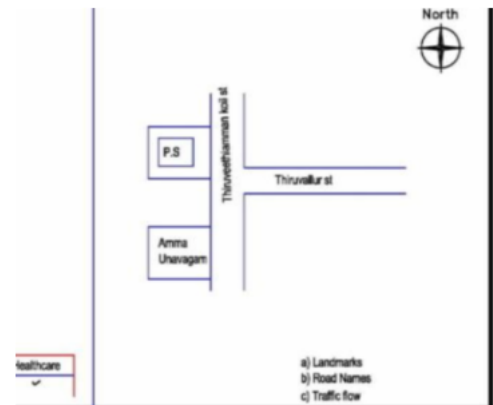

Key MAP View