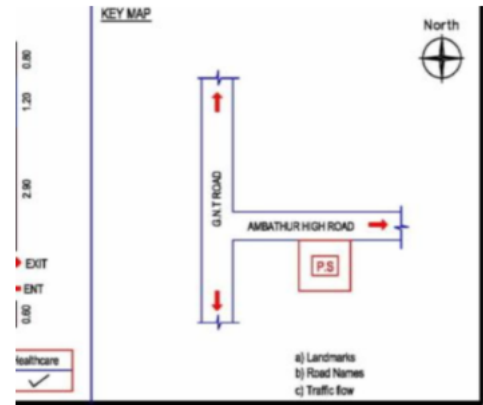

Key MAP View