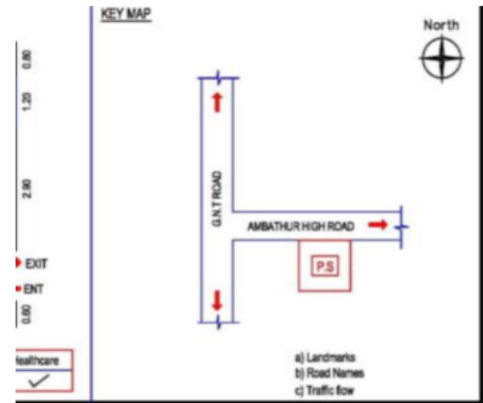

Cad View

Key MAP View