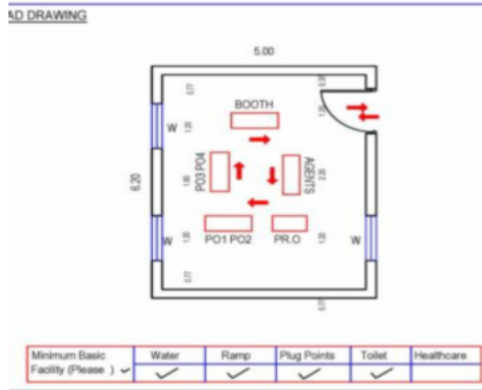

Google Map View

Polling Station Building Front View

Polling Station Front View

Cad View

Key MAP View

1 பெயர் : கோபிநாத் தந்தை பெயர்: ஜெயராமன் வீட்டு எண் : 1 வயது : 51 பாலினம் : ஆண் Photo is available	SCY2188647	2 பெயர் : வினோதினி தந்தை பெயர்: கோபிநாத் வீட்டு எண் : 1 வயது : 29 பாலினம் : பெண் Photo is available	SCY2188621	3 பெயர் : ஜீ ஹரி கிருஷ்ணன் தந்தை பெயர்: ஜே கோபிநாத் வீட்டு எண் : 01/10 வயது : 24 பாலினம் : ஆண் Photo is available	SCY3658978
4 பெயர் : தேவி கணவர் பெயர்: கோபிநாத் வீட்டு எண் : 1-50 வயது : 46 பாலினம் : பெண் Photo is available	SCY2188639	5 பெயர் : பிரபு. ஜி தந்தை பெயர்: ஜீவரத்தினம் வீட்டு எண் : 1A வயது : 42 பாலினம் : ஆண் Photo is available	SCY2813806	6 பெயர் : யுவராஜ் தந்தை பெயர்: ஜீவரத்தினம் வீட்டு எண் : 1ஏ வயது : 38 பாலினம் : ஆண் Photo is available	SCY2813749
7 பெயர் : முத்து லக்ஷ்மி கணவர் பெயர்: பிரபு வீட்டு எண் : 1ஏ வயது : 36 பாலினம் : பெண் Photo is available	SCY2813764	8 பெயர் : ரேவதி கணவர் பெயர்: யுவராஜ் வீட்டு எண் : 1ஏ வயது : 36 பாலினம் : பெண் Photo is available	SCY4052056	9 பெயர் : மணிமாறன் தந்தை பெயர்: மாதவராஜ் வீட்டு எண் : 02 வயது : 59 பாலினம் : ஆண் Photo is available	SCY2946945
10 பெயர் : மெர்சி பப்பு கணவர் பெயர்: மணிமாறன் வீட்டு எண் : 2 வயது : 56 பாலினம் : பெண் Photo is available	SCY2946648	11 பெயர் : சதீஷ் கோபிநாதன் தந்தை பெயர்: கோபிநாதன் வீட்டு எண் : 02 வயது : 23 பாலினம் : ஆண் Photo is available	SCY3658895	12 பெயர் : தயாளன் தந்தை பெயர்: பார்த்தசாரதி வீட்டு எண் : 3 வயது : 55 பாலினம் : ஆண் Photo is available	SCY2596096
13 பெயர் : ஜெயந்தி கணவர் பெயர்: உதயகுமார் வீட்டு எண் : 4 வயது : 43 பாலினம் : பெண் Photo is available	SCY2334555	14 பெயர் : மதுரை துரை தந்தை பெயர்: கணேசன் வீட்டு எண் : 5 வயது : 74 பாலினம் : பெண் Photo is available	SCY2912822	15 பெயர் : செயசோதாபாய் கணவர் பெயர்: மதுரை துரை வீட்டு எண் : 5 வயது : 69 பாலினம் : பெண் Photo is available	SCY2912806
16 பெயர் : பாலன் தந்தை பெயர்: கிருஷ்ணன் வீட்டு எண் : 6 வயது : 65 பாலினம் : ஆண் Photo is available	SCY2188464	17 பெயர் : தைலம்மாள் கணவர் பெயர்: பாலன் வீட்டு எண் : 6 வயது : 57 பாலினம் : பெண் Photo is available	SCY2188456	18 பெயர் : தமிழ்செல்வி கணவர் பெயர்: ஜாக்கப் வீட்டு எண் : 6 வயது : 50 பாலினம் : பெண் Photo is available	SCY2596112
19 பெயர் : சிவா தந்தை பெயர்: பாலன் வீட்டு எண் : 6 வயது : 34 பாலினம் : ஆண் Photo is available	SCY2188423	20 பெயர் : தமிழ்அரசி தந்தை பெயர்: பாலன் வீட்டு எண் : 6 வயது : 30 பாலினம் : பெண் Photo is available	SCY2188431	21 பெயர் : கமலேஷ் தந்தை பெயர்: நாகநாதன் வீட்டு எண் : 6 வயது : 25 பாலினம் : ஆண் Photo is available	SCY3475860
22 பெயர் : செளமியன் தந்தை பெயர்: ரமேஷ் வீட்டு எண் : 6-69 வயது : 28 பாலினம் : ஆண் Photo is available	SCY2673440	23 பெயர் : முருகம்மாள் கணவர் பெயர்: திவாகர் வீட்டு எண் : 7 வயது : 40 பாலினம் : பெண் Photo is available	SCY2071322	24 பெயர் : மினு தந்தை பெயர்: கோபி வீட்டு எண் : 7 வயது : 34 பாலினம் : பெண் Photo is available	SCY0407031
25 பெயர் : செண்பகவள்ளி கணவர் பெயர்: ஆசிர்வாதம் வீட்டு எண் : 9 வயது : 45 பாலினம் : பெண் Photo is available	SCY2071314	26 பெயர் : மல்லிகேஸ்வரி கணவர் பெயர்: ஹரிசுமார் வீட்டு எண் : 11 வயது : 49 பாலினம் : பெண் Photo is available	SCY0407411	27 பெயர் : பிரவினா கணவர் பெயர்: செபஸ்டியன் வீட்டு எண் : 11 வயது : 38 பாலினம் : பெண் Photo is available	SCY0408302
28 பெயர் : க நந்தினி தந்தை பெயர்: கு கனகராஜ் வீட்டு எண் : 12 வயது : 26 பாலினம் : பெண் Photo is available	SCY2883338	29 பெயர் : செளமியா ஜான்சன் தந்தை பெயர்: ஜான்சன் பன்னீர் செல்வம் வீட்டு எண் : 18 வயது : 27 பாலினம் : பெண் Photo is available	SCY2813731	30 பெயர் : யாழினி ராஜன் தந்தை பெயர்: ராஜன் வீட்டு எண் : 22 வயது : 23 பாலினம் : பெண் Photo is available	SCY3658952