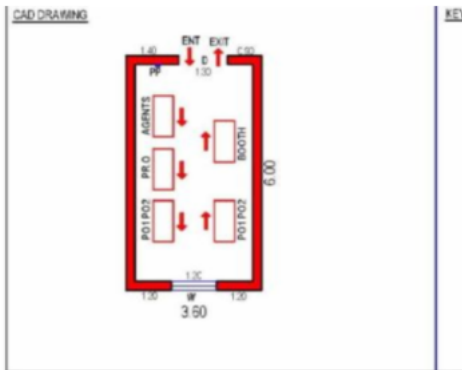

கையொப்பம்

Nazri Naksha

Google Map View

Polling Station Building Front View

Polling Station Front View

Cad View

Key MAP View

சட்டமன்றத் தொகுதியின் எண் மற்றும் பெயர் : 9-மாதவரம்
பிரிவு எண் மற்றும் பெயர் 1-சென்னை மாநகராட்சி மாதவரம், சுப்பிரமணி நகர் (வார்டு 28)