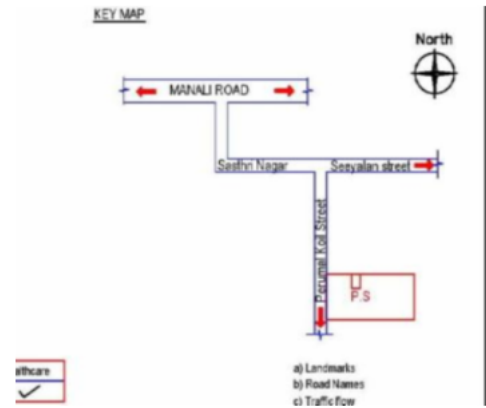

கையொப்பம்

Nazri Naksha

Google Map View

Polling Station Building Front View

Polling Station Front View

Cad View

Key MAP View

சட்டமன்றத் தொகுதியின் எண் மற்றும் பெயர் : 9-மாதவரம்
பிரிவு எண் மற்றும் பெயர் 1-சென்னை மாநகராட்சி மாதவரம், சுப்பிரமணி நகர் (வார்டு 28)