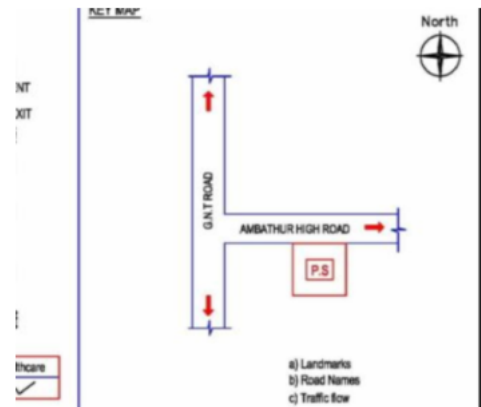

Key MAP View