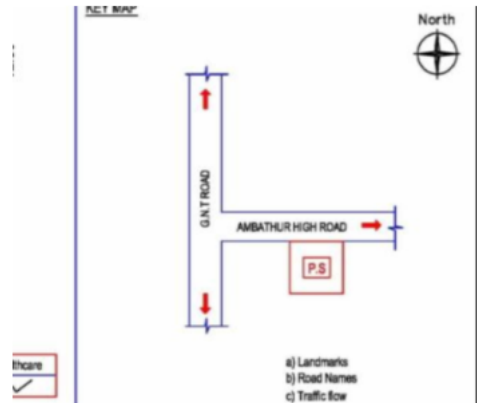

Key MAP View