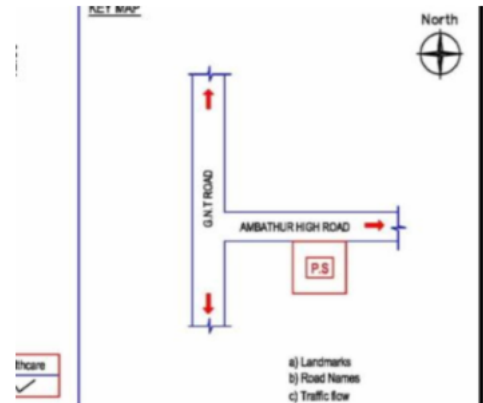

Key MAP View