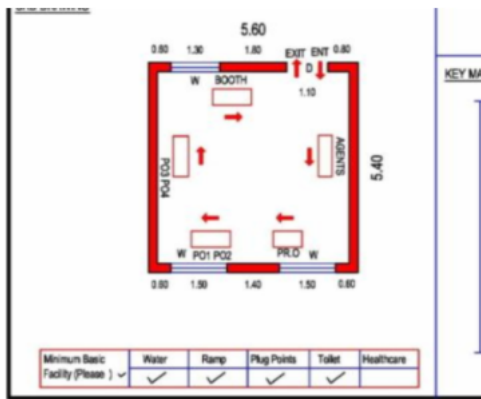

Cad View

Key MAP View