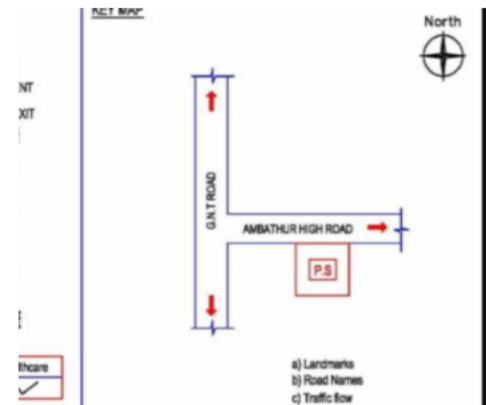

Cad View

Key MAP View