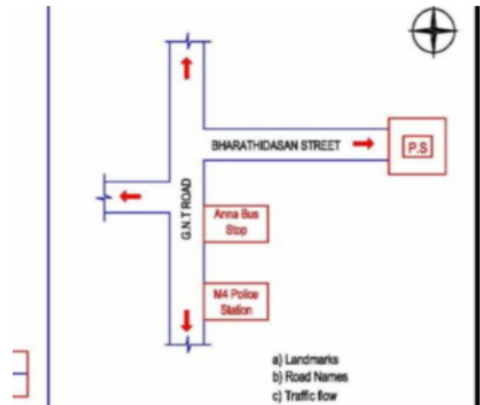

Key MAP View