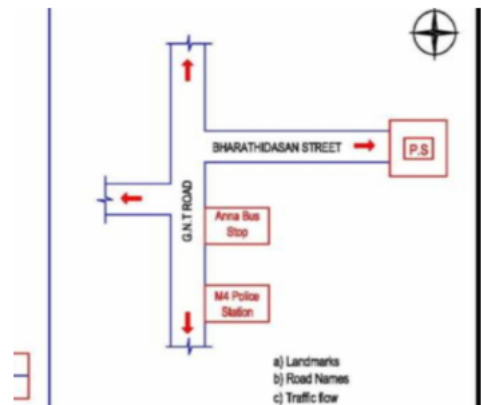

Key MAP View