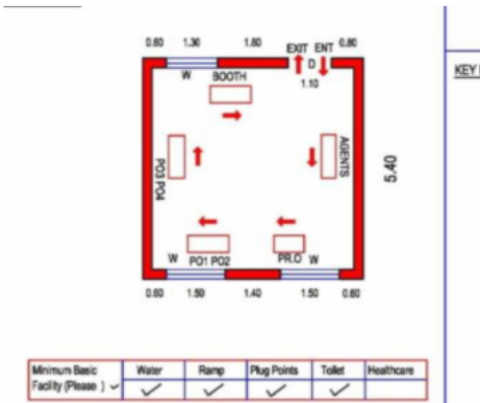

Cad View

Key MAP View