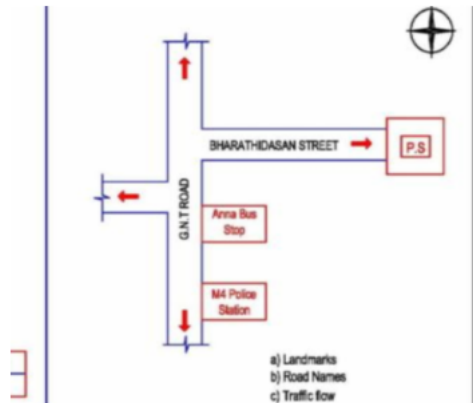

Cad View

Key MAP View