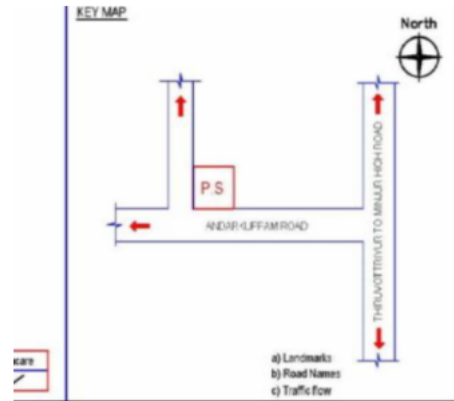

Cad View

Key MAP View