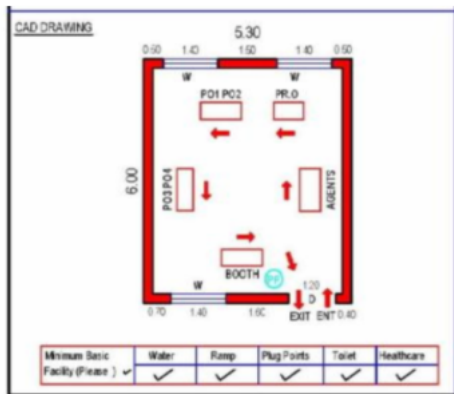

Google Map View

Polling Station Building Front View

Polling Station Front View

Cad View

Key MAP View

1 பெயர் : பெருமாள் தந்தை பெயர்: பெருமாள் வீட்டு எண் : 1 வயது : 40 பாலினம் : ஆண் Photo is available	SCY1560226	2 பெயர் : பல்சாமுவேல் தந்தை பெயர்: பாலசுந்தரம் வீட்டு எண் : 1/124 வயது : 60 பாலினம் : ஆண் Photo is available	SCY2751816	3 பெயர் : சத்யா தந்தை பெயர்: கடலையன் வீட்டு எண் : 1/315 வயது : 22 பாலினம் : ஆண் Photo is available	SCY3894474
4 பெயர் : கண்ணதாசன் தந்தை பெயர்: தயாளன் வீட்டு எண் : 2 வயது : 56 பாலினம் : ஆண் Photo is available	SCY1560325	5 பெயர் : பத்மாவதி கணவர் பெயர்: விஜயராகவன் வீட்டு எண் : 2 வயது : 43 பாலினம் : பெண் Photo is available	SCY1560267	6 பெயர் : தர்மேஷ் தந்தை பெயர்: சண்முகம் வீட்டு எண் : 2 வயது : 38 பாலினம் : ஆண் Photo is available	SCY2217081
7 பெயர் : பெண் அமராவதி கணவர் பெயர்: காமராஜ் வீட்டு எண் : 2 வயது : 36 பாலினம் : பெண் Photo is available	SCY1813641	8 பெயர் : சீதா கணவர் பெயர்: தடஷணாமூர்த்தி வீட்டு எண் : 2 வயது : 35 பாலினம் : பெண் Photo is available	SCY1560317	9 பெயர் : நவின் ராஜ் தந்தை பெயர்: மணிகண்டன் வீட்டு எண் : 2 வயது : 33 பாலினம் : ஆண் Photo is available	SCY1560309
10 பெயர் : பரத் தந்தை பெயர்: வெங்கடேசன் வீட்டு எண் : 2 வயது : 31 பாலினம் : ஆண் Photo is available	SCY1813625	11 பெயர் : ஜெயகுமார் தந்தை பெயர்: ரவி வீட்டு எண் : 2 வயது : 31 பாலினம் : ஆண் Photo is available	SCY1560275	12 பெயர் : பிரபாகரன் தந்தை பெயர்: விஜயா வீட்டு எண் : 2 வயது : 29 பாலினம் : ஆண் Photo is available	SCY2217115
13 பெயர் : யுவராணி தந்தை பெயர்: முத்தமிழ்செல்வன் வீட்டு எண் : 2 வயது : 29 பாலினம் : பெண் Photo is available	SCY2217040	14 பெயர் : அஜித்குமார் தந்தை பெயர்: மணிமாறன் வீட்டு எண் : 2 வயது : 29 பாலினம் : ஆண் Photo is available	SCY2217180	15 பெயர் : சாரூமதி தந்தை பெயர்: கஜேந்திரன் வீட்டு எண் : 2 வயது : 28 பாலினம் : ஆண் Photo is available	SCY2217164
16 பெயர் : குசேகரன் தந்தை பெயர்: குமார் வீட்டு எண் : 2 வயது : 28 பாலினம் : ஆண் Photo is available	SCY2217073	17 பெயர் : கௌதம் தந்தை பெயர்: முனுசாமி வீட்டு எண் : 2 வயது : 28 பாலினம் : ஆண் Photo is available	SCY2217172	18 பெயர் : இளவரசி கணவர் பெயர்: ரங்கநாதன் வீட்டு எண் : 2/16 வயது : 38 பாலினம் : பெண் Photo is available	SCY2749620
19 பெயர் : கௌதம் தந்தை பெயர்: பத்மநாபன் வீட்டு எண் : 2/25 வயது : 25 பாலினம் : ஆண் Photo is available	SCY3669470	20 பெயர் : உமா பாரதி கணவர் பெயர்: தீனா தயாலன் வீட்டு எண் : 2/37 வயது : 26 பாலினம் : பெண் Photo is available	SCY3680253	21 பெயர் : சரஸ்வதி தந்தை பெயர்: முனுசாமி வீட்டு எண் : 2-39 வயது : 37 பாலினம் : பெண் Photo is available	SCY1346451
22 பெயர் : வித்யா கணவர் பெயர்: ஜீவானந்தம் வீட்டு எண் : 2/47 வயது : 29 பாலினம் : பெண் Photo is available	SCY3483823	23 பெயர் : கீதா கணவர் பெயர்: ரகு வீட்டு எண் : 2-51 வயது : 39 பாலினம் : பெண் Photo is available	SCY1043025	24 பெயர் : கீர்த்திகா பி தாயின் பெயர்: அருணா வீட்டு எண் : 2/54 வயது : 20 பாலினம் : பெண் Photo is available	SCY4137527
25 பெயர் : ரித்திகா பெ தந்தை பெயர்: பெருமாள் வீட்டு எண் : 2/54 வயது : 20 பாலினம் : பெண் Photo is available	SCY4370219	26 பெயர் : தனசேகரன் தந்தை பெயர்: கன்னியப்பன் வீட்டு எண் : 2-64 வயது : 54 பாலினம் : ஆண் Photo is available	SCY0711689	27 பெயர் : பாலாஜி தந்தை பெயர்: கீதா வீட்டு எண் : 2-64 வயது : 31 பாலினம் : ஆண் Photo is available	SCY1346469
28 பெயர் : யுவராஜ் த தந்தை பெயர்: தனசேகரன் வீட்டு எண் : 2/64 வயது : 20 பாலினம் : ஆண் Photo is available	SCY4156469	29 பெயர் : உதயகுமார் தந்தை பெயர்: தனசேகரன் வீட்டு எண் : 2/64 பீ வயது : 22 பாலினம் : ஆண் Photo is available	SCY3983509	30 பெயர் : மலர்விழி கணவர் பெயர்: வெங்கடேசன் வீட்டு எண் : 2/65 வயது : 38 பாலினம் : பெண் Photo is available	SCY3669496