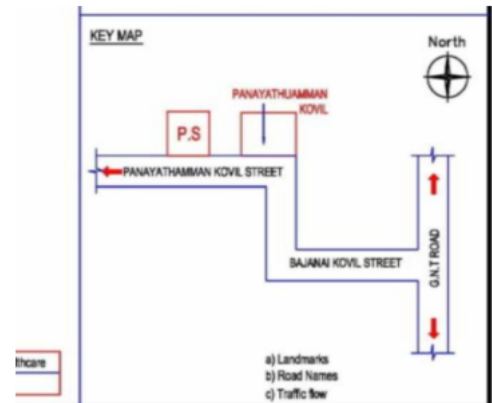

Cad View

Key MAP View