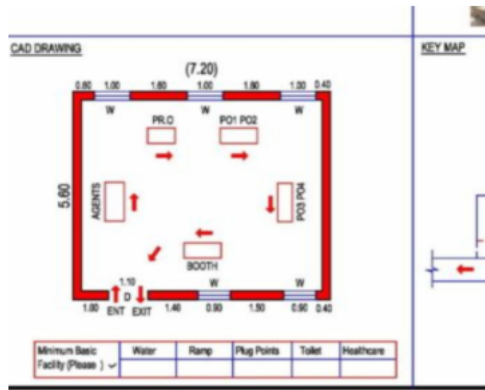

Cad View

Key MAP View