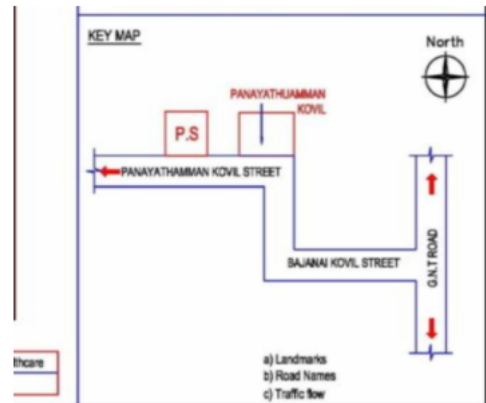

Cad View

Key MAP View