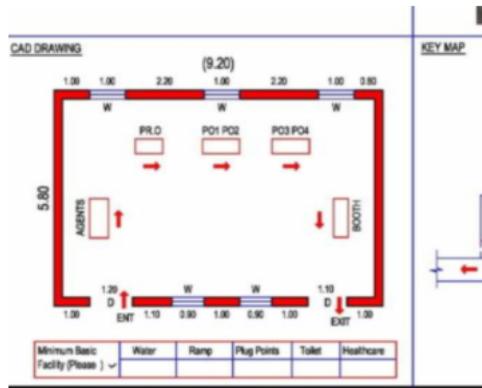

வாக்காளர் பதிவு அலுவலரின்
கையொப்பம்

Nazri Naksha

Google Map View

Polling Station Building Front View

Polling Station Front View

Cad View

Key MAP View

சட்டமன்றத் தொகுதியின் எண் மற்றும் பெயர் : 9-மாதவரம்
பிரிவு எண் மற்றும் பெயர் 1-நாரவாரிக்குப்பம் சிறப்பு ஊராட்சி, அண்ணா தெரு