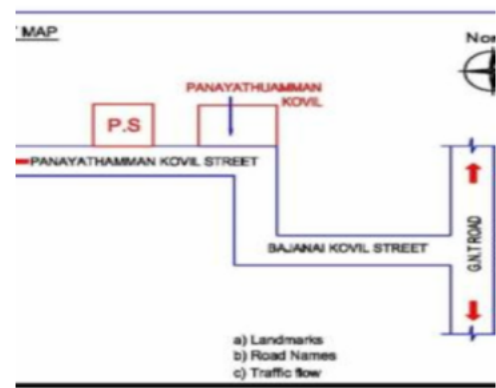

வாக்காளர் பதிவு அலுவலரின்
கையொப்பம்

Nazri Naksha

Google Map View

Polling Station Building Front View

Polling Station Front View

Cad View

Key MAP View

சட்டமன்றத் தொகுதியின் எண் மற்றும் பெயர் : 9-மாதவரம்
பிரிவு எண் மற்றும் பெயர் 1-நாரவாரிக்குப்பம் சிறப்பு ஊராட்சி, அண்ணா தெரு