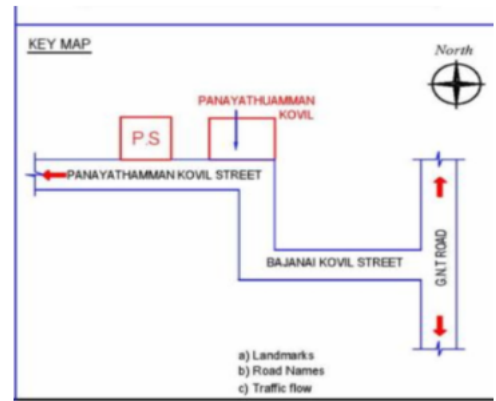

3. வாக்குச் சாவடியின் விவரங்கள்

<p>வாக்குச் சாவடியின் எண் மற்றும் பெயர் :</p> <p>305 - காசிபாலசுப்ரமணியசெட்டி அரசினர் பெண்கள் மேல்நிலைப்பள்ளி, நாரவாரிக்குப்பம் தெற்கு முகவாசல், வடக்கு பக்க கட்டிடம்</p> <p>வாக்குச் சாவடியின் முகவரி :</p> <p>காசிபாலசுப்ரமணியசெட்டி அரசினர் பெண்கள் மேல்நிலைப்பள்ளி, நாரவாரிக்குப்பம் தெற்கு முகவாசல், வடக்கு பக்க கட்டிடம்</p>	<p>வாக்குச் சாவடியின் வகைப்பாடு (ஆண்/பெண்/பொது)</p>	<p>பொது</p>
	<p>துணை வாக்குச் சாவடிகளின் எண்ணிக்கை :</p>	<p>0</p>

Google Map View

Polling Station Building Front View

Polling Station Front View

Cad View

Key MAP View

சட்டமன்றத் தொகுதியின் எண் மற்றும் பெயர் : 9-மாதவரம் பிரிவு எண் மற்றும் பெயர் 1-நாரவாரிக்குப்பம் சிறப்பு ஊராட்சி, அண்ணா தெரு