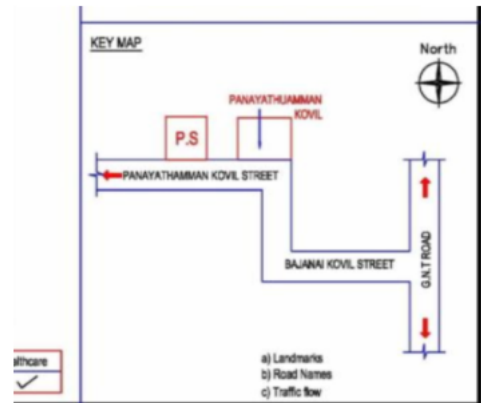

Key MAP View