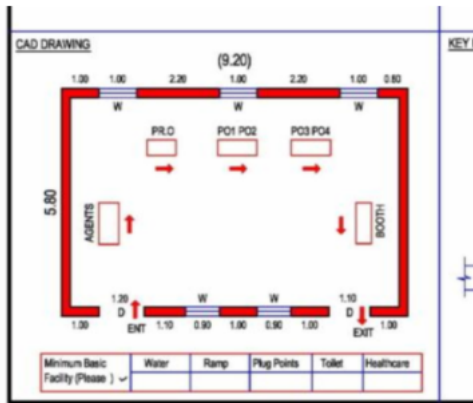

வாக்காளர் பதிவு அலுவலரின்  
கையொப்பம்

Nazri Naksha

Google Map View

Polling Station Building Front View

Polling Station Front View

Cad View

Key MAP View

1 பெயர் : பாத்திமா கணவர் பெயர்: ஷேக் குடு வீட்டு எண் : 1 வயது : 69 பாலினம் : பெண்	SCY1182294 Photo is available	2 பெயர் : நார்ஜஹான் கணவர் பெயர்: நசீர் வீட்டு எண் : 1 வயது : 67 பாலினம் : பெண்	SCY0638668 Photo is available	3 பெயர் : மொமலாபீவி கணவர் பெயர்: காசிம் வீட்டு எண் : 1 வயது : 59 பாலினம் : பெண்	SCY3202447 Photo is available
4 பெயர் : சத்தார் தந்தை பெயர்: சம்சதின் வீட்டு எண் : 1 வயது : 54 பாலினம் : ஆண்	SCY2599587 Photo is available	5 பெயர் : நார்முசும்மது தந்தை பெயர்: செளகத்,அலி வீட்டு எண் : 1 வயது : 43 பாலினம் : ஆண்	SCY1182658 Photo is available	6 பெயர் : கத்திஜா கணவர் பெயர்: சத்தார் வீட்டு எண் : 1 வயது : 42 பாலினம் : பெண்	SCY2599553 Photo is available
7 பெயர் : அன்னகிளி கணவர் பெயர்: தாஸ் வீட்டு எண் : 1 வயது : 41 பாலினம் : பெண்	SCY0460063 Photo is available	8 பெயர் : ஜாபா தந்தை பெயர்: நசீர் வீட்டு எண் : 1 வயது : 39 பாலினம் : ஆண்	AZZ8042061 Photo is available	9 பெயர் : மதினா கணவர் பெயர்: நார்முசும்மது வீட்டு எண் : 1 வயது : 39 பாலினம் : பெண்	SCY1182484 Photo is available
10 பெயர் : மோகன் தந்தை பெயர்: வெங்கடேசன் வீட்டு எண் : 1 வயது : 38 பாலினம் : ஆண்	SCY0091512 Photo is available	11 பெயர் : ரஜியா பேகம் கணவர் பெயர்: ஜாபார் வீட்டு எண் : 1 வயது : 36 பாலினம் : பெண்	SCY1343839 Photo is available	12 பெயர் : கார்த்திக்மணி தந்தை பெயர்: மணி வீட்டு எண் : 1 வயது : 32 பாலினம் : ஆண்	SCY2599298 Photo is available
13 பெயர் : சந்தியா தந்தை பெயர்: அன்பு மணி வீட்டு எண் : 1 வயது : 28 பாலினம் : பெண்	SCY2599363 Photo is available	14 பெயர் : சில்பா தாயின் பெயர்: பரிமளா வீட்டு எண் : 1 வயது : 27 பாலினம் : பெண்	SCY2817781 Photo is available	15 பெயர் : சையத் ஹாரிப் கா தந்தை பெயர்: காலேஷா வீட்டு எண் : 1 வயது : 22 பாலினம் : ஆண்	SCY3954567 Photo is available
16 பெயர் : காலேஷா சை கு தந்தை பெயர்: சையத் குதூஸ் வீட்டு எண் : 1/2 வயது : 55 பாலினம் : ஆண்	SCY3844586 Photo is available	17 பெயர் : அஸ்லாம் தந்தை பெயர்: நசீர் வீட்டு எண் : 1-2 வயது : 51 பாலினம் : ஆண்	SCY3202462 Photo is available	18 பெயர் : ஷாஜஹான் தந்தை பெயர்: காசிம் வீட்டு எண் : 1-2 வயது : 45 பாலினம் : ஆண்	SCY0639609 Photo is available
19 பெயர் : முகம்மதுஅலி தந்தை பெயர்: நசீர் வீட்டு எண் : 1-3 வயது : 49 பாலினம் : ஆண்	AZZ5728589 Photo is available	20 பெயர் : ஹயாத்தி கணவர் பெயர்: கோவிந்தராஜ் வீட்டு எண் : 1-4 வயது : 43 பாலினம் : பெண்	SCY0639633 Photo is available	21 பெயர் : சி மோனிஷா தந்தை பெயர்: மா சிவகுமார் வீட்டு எண் : 1/1050 வயது : 21 பாலினம் : பெண்	SCY3989118 Photo is available
22 பெயர் : வியாகத் தந்தை பெயர்: முகமது ரபி வீட்டு எண் : 1/ஏ வயது : 21 பாலினம் : ஆண்	SCY4431367 Photo is available	23 பெயர் : சம்சதீன் தந்தை பெயர்: முகமது ரபி வீட்டு எண் : 1/ஏ வயது : 20 பாலினம் : ஆண்	SCY4429007 Photo is available	24 பெயர் : ரசியா பானு கணவர் பெயர்: தாரிக் ஆஜிஸ் வீட்டு எண் : 02 வயது : 29 பாலினம் : பெண்	SCY3932241 Photo is available
25 பெயர் : ஸ்ரீ சுரேஷ் குமார் தந்தை பெயர்: ர ஸ்ரீதரன் வீட்டு எண் : 2 வயது : 28 பாலினம் : ஆண்	SCY2340206 Photo is available	26 பெயர் : மாலதி கணவர் பெயர்: ஸ்ரீதரன் வீட்டு எண் : 2-1 வயது : 59 பாலினம் : பெண்	JCH4014312 Photo is available	27 பெயர் : அஸ்ரப்ஜான் கணவர் பெயர்: காலேஷா வீட்டு எண் : 2-1 வயது : 45 பாலினம் : பெண்	SCY0460212 Photo is available
28 பெயர் : பேல்கீல்பீவி கணவர் பெயர்: ரஹ்மதுல்லா வீட்டு எண் : 2-2 வயது : 64 பாலினம் : பெண்	SCY0460238 Photo is available	29 பெயர் : அப்துல்காதர் தந்தை பெயர்: அப்துல்வாயத் வீட்டு எண் : 2-2 வயது : 51 பாலினம் : ஆண்	SCY0460261 Photo is available	# 30 பெயர் : அனீஸ் பாத்திமா அப்துல் காதர் கணவர் பெயர்: அப்துல் காதர் வீட்டு எண் : 2-2 வயது : 40 பாலினம் : பெண்	SCY0460246 Photo is available