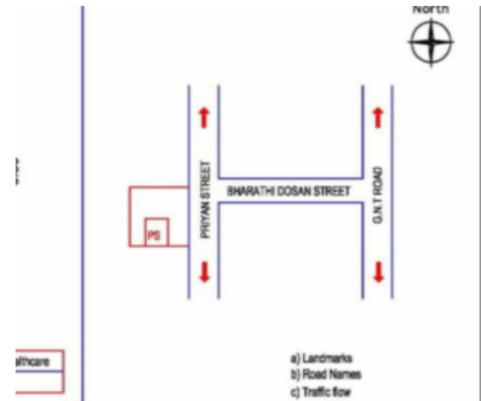

Cad View

Key MAP View