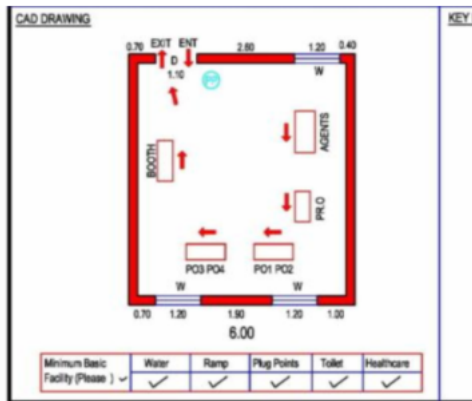

Cad View

Key MAP View