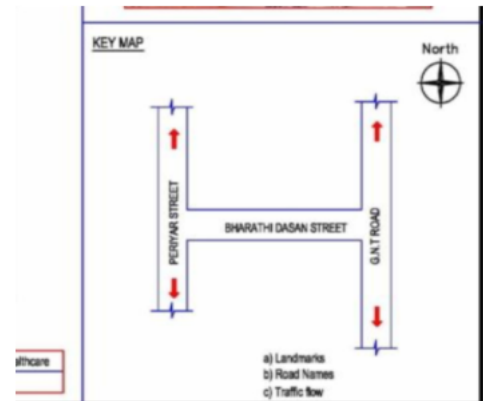

3. வாக்குச் சாவடியின் விவரங்கள்

| | | |
|---|---|-------------|
| வாக்குச் சாவடியின் எண் மற்றும் பெயர் : 308 - அரசினர் ஆண்கள் மேல்நிலைப்பள்ளி, செங்குன்றம் 600 052 வாக்குச் சாவடியின் முகவரி : அரசினர் ஆண்கள் மேல்நிலைப்பள்ளி, செங்குன்றம் 600 052 | வாக்குச் சாவடியின் வகைப்பாடு (ஆண்/பெண்/பொது) | பொது |
| | துணை வாக்குச் சாவடிகளின் எண்ணிக்கை : | 0 |

வாக்காளர் பதிவு அலுவலரின்

கையொப்பம்

Nazri Naksha

Google Map View

Polling Station Building Front View

Polling Station Front View

Cad View

Key MAP View