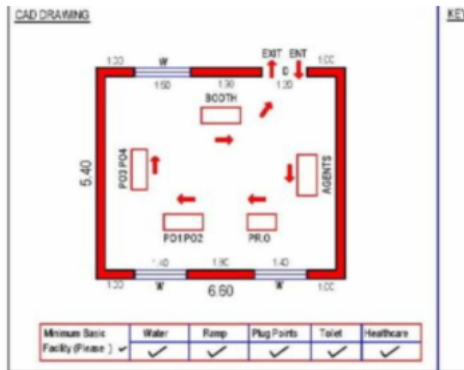

Nazri Naksha

Google Map View

Polling Station Building Front View

Polling Station Front View

Cad View

Key MAP View

சட்டமன்றத் தொகுதியின் எண் மற்றும் பெயர் : 9-மாதவரம்  
பிரிவு எண் மற்றும் பெயர் 1-சென்னை மாநகராட்சி மாதவரம், அருள் நகர் 1வது தெரு (வார்டு 28)