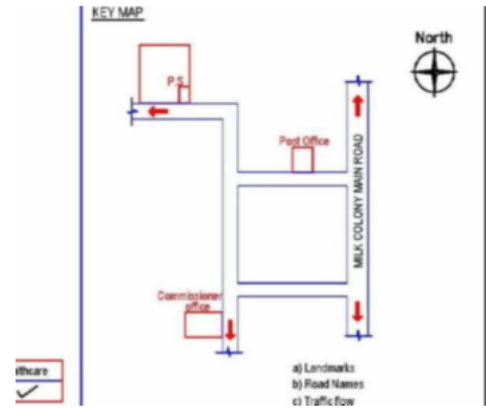

### 3. வாக்குச் சாவடியின் விவரங்கள்

<p><b>வாக்குச் சாவடியின் எண் மற்றும் பெயர் :</b></p> <p>31 - சென்னை நடுநிலைப்பள்ளி, பால்பண்ணை மாதவரம் 600 051</p> <p><b>வாக்குச் சாவடியின் முகவரி :</b></p> <p>சென்னை நடுநிலைப்பள்ளி, பால்பண்ணை மாதவரம் 600 051</p>	<p><b>வாக்குச் சாவடியின் வகைப்பாடு (ஆண்/பெண்/பொது)</b></p> <p style="text-align: center;"><b>துணை வாக்குச் சாவடிகளின் எண்ணிக்கை :</b></p>	<p>பொது</p> <p style="font-size: 2em;">0</p>
---	---	--

Nazri Naksha

Google Map View

Polling Station Building Front View

Polling Station Front View

Cad View

Key MAP View

சட்டமன்றத் தொகுதியின் எண் மற்றும் பெயர் : 9-மாதவரம்  
பிரிவு எண் மற்றும் பெயர் 1-சென்னை மாநகராட்சி மாதவரம், அருள் நகர் 1வது தெரு (வார்டு 28)