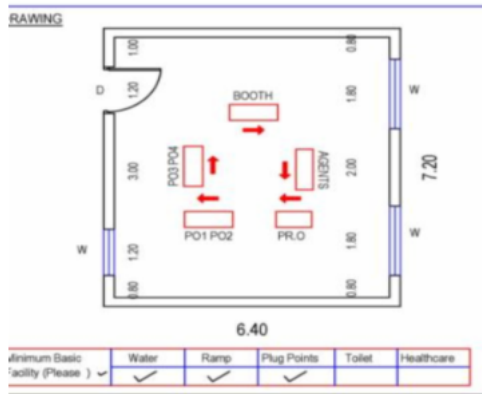

Cad View

Key MAP View