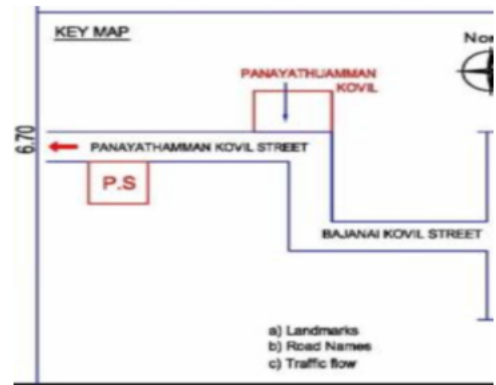

Cad View

Key MAP View