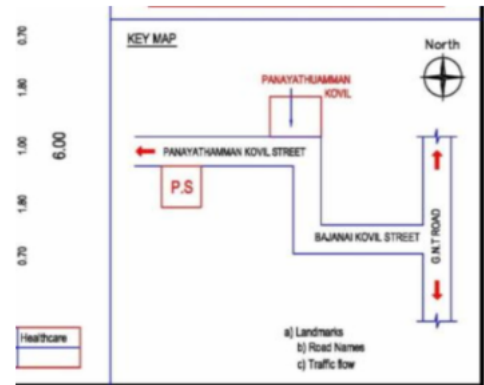

Cad View

Key MAP View