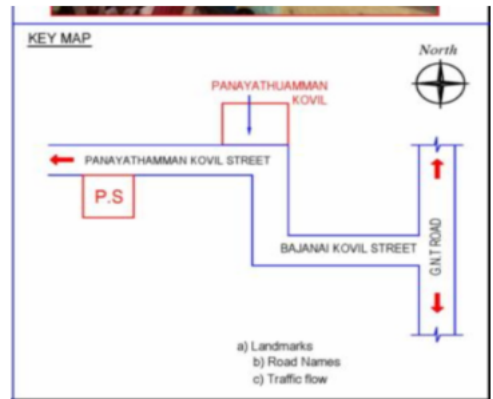

கையொப்பம்

Nazri Naksha

Google Map View

Polling Station Building Front View

Polling Station Front View

Cad View

Key MAP View

| | | | | | |
|---|------------|--|------------|---|------------|
| 1 பெயர் : அலி அக்பர் தந்தை பெயர்: ஹனீபா வீட்டு எண் : 1 வயது : 65 பாலினம் : ஆண் Photo is available | SCY1473131 | 2 பெயர் : கோவிந்தம்மா கணவர் பெயர்: முனிவேல் வீட்டு எண் : 1 வயது : 61 பாலினம் : பெண் Photo is available | SCY0457267 | 3 பெயர் : ராணி கணவர் பெயர்: கிரி வீட்டு எண் : 1 வயது : 53 பாலினம் : பெண் Photo is available | SCY3188976 |
| 4 பெயர் : ராஜலட்சுமி தந்தை பெயர்: ராஜா வீட்டு எண் : 1 வயது : 51 பாலினம் : பெண் Photo is available | SCY0457150 | 5 பெயர் : சாந்தி கணவர் பெயர்: கோவிந்தராஜி வீட்டு எண் : 1 வயது : 51 பாலினம் : பெண் Photo is available | SCY1740182 | 6 பெயர் : பிரபு தந்தை பெயர்: கிரி வீட்டு எண் : 1 வயது : 35 பாலினம் : ஆண் Photo is available | SCY2600880 |
| 7 பெயர் : லிங்கேஷ் தந்தை பெயர்: கிரி வீட்டு எண் : 1 வயது : 33 பாலினம் : ஆண் Photo is available | SCY2600898 | 8 பெயர் : ரேவதி கணவர் பெயர்: பிரபு வீட்டு எண் : 1 வயது : 33 பாலினம் : பெண் Photo is available | SCY2600930 | 9 பெயர் : கோபி தந்தை பெயர்: மனோகரன் வீட்டு எண் : 1 வயது : 31 பாலினம் : ஆண் Photo is available | SCY1189679 |
| 10 பெயர் : ரவிந்திரன் தந்தை பெயர்: கோவிந்தராஜ் வீட்டு எண் : 1 வயது : 30 பாலினம் : ஆண் Photo is available | SCY1739739 | 11 பெயர் : அமீனூல் ரஹ்மான் தந்தை பெயர்: அப்துல் சலாம் வீட்டு எண் : 1 வயது : 23 பாலினம் : ஆண் Photo is available | SCY3792116 | 12 பெயர் : ர சாந்தி கணவர் பெயர்: ரங்கநாதன் வீட்டு எண் : 1/420 வயது : 56 பாலினம் : பெண் Photo is available | AZZ8196321 |
| 13 பெயர் : ஷாயினா சுரேஷ் கணவர் பெயர்: சுரேஷ் வீட்டு எண் : 1/2057 வயது : 35 பாலினம் : பெண் Photo is available | SCY2600906 | 14 பெயர் : அரிகிருஷ்ணன் தந்தை பெயர்: ரத்தினம் வீட்டு எண் : 2 வயது : 43 பாலினம் : ஆண் Photo is available | AZZ8196255 | 15 பெயர் : பிரேம்குமார் தந்தை பெயர்: பிரபாகரன் வீட்டு எண் : 2 வயது : 30 பாலினம் : ஆண் Photo is available | SCY1739721 |
| 16 பெயர் : ராஜன் தந்தை பெயர்: தயாளன் வீட்டு எண் : 2/207 வயது : 46 பாலினம் : ஆண் Photo is available | SCY1473511 | 17 பெயர் : சினீவாசன் தந்தை பெயர்: கணேசன் வீட்டு எண் : 3 வயது : 61 பாலினம் : ஆண் Photo is available | SCY0629964 | 18 பெயர் : கல்யாணி கணவர் பெயர்: சினீவாசன் வீட்டு எண் : 3 வயது : 58 பாலினம் : பெண் Photo is available | SCY0629568 |
| 19 பெயர் : ஏமாவுதி கணவர் பெயர்: அரிகிருஷ்ணன் வீட்டு எண் : 3 வயது : 41 பாலினம் : பெண் Photo is available | SCY0485243 | 20 பெயர் : மதிவாணன் தந்தை பெயர்: வேலாயுதம் வீட்டு எண் : 3 வயது : 38 பாலினம் : ஆண் Photo is available | SCY3189008 | 21 பெயர் : தமிழ்அழகன் தந்தை பெயர்: பாபு வீட்டு எண் : 3 வயது : 36 பாலினம் : ஆண் Photo is available | SCY1014448 |
| 22 பெயர் : ஷோபனா தந்தை பெயர்: சினீவாசன் வீட்டு எண் : 3 வயது : 35 பாலினம் : பெண் Photo is available | SCY0630053 | 23 பெயர் : அருண் தந்தை பெயர்: அல்லிமுத்து வீட்டு எண் : 3 வயது : 34 பாலினம் : ஆண் Photo is available | SCY0946111 | 24 பெயர் : தாரா காதர் பாஷா தந்தை பெயர்: காதர் பாஷா வீட்டு எண் : 3/12 வயது : 37 பாலினம் : பெண் Photo is available | SCY2858199 |
| 25 பெயர் : சான் பாஷா தந்தை பெயர்: சர்தாரர் வீட்டு எண் : 3/12ஏ வயது : 58 பாலினம் : ஆண் Photo is available | SCY2821304 | 26 பெயர் : ரேஸ்மா கணவர் பெயர்: சான் பாஷா வீட்டு எண் : 3/12ஏ வயது : 58 பாலினம் : பெண் Photo is available | SCY2847937 | 27 பெயர் : மாலா கணவர் பெயர்: சபாபதி வீட்டு எண் : 3-204 வயது : 50 பாலினம் : பெண் Photo is available | SCY1190156 |
| 28 பெயர் : பனிமாள் கணவர் பெயர்: மனோகரன் வீட்டு எண் : 4 வயது : 56 பாலினம் : பெண் Photo is available | SCY3189016 | 29 பெயர் : ஆயிஷா கணவர் பெயர்: அப்துல்காதர் வீட்டு எண் : 4 வயது : 48 பாலினம் : பெண் Photo is available | AZZ8697153 | 30 பெயர் : லோகேஷ்வரி கணவர் பெயர்: சரவணன் வீட்டு எண் : 4 வயது : 31 பாலினம் : பெண் Photo is available | SCY2821643 |