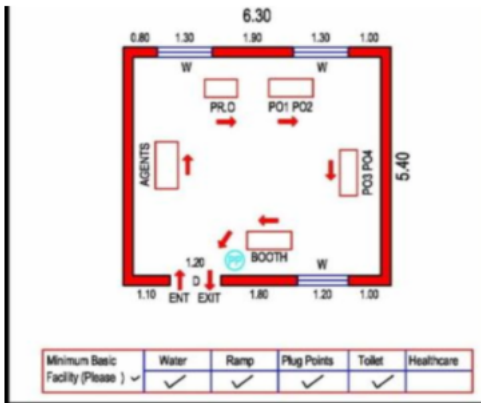

கையொப்பம்

Nazri Naksha

Google Map View

Polling Station Building Front View

Polling Station Front View

Cad View

Key MAP View

| | | | | | |
|---|------------|--|------------|---|------------|
| 1 பெயர் : அலி அக்பர் தந்தை பெயர்: ஹனீபா வீட்டு எண் : 1 வயது : 65 பாலினம் : ஆண் Photo is available | SCY1473131 | 2 பெயர் : கோவிந்தம்மா கணவர் பெயர்: முனிவேல் வீட்டு எண் : 1 வயது : 61 பாலினம் : பெண் Photo is available | SCY0457267 | 3 பெயர் : ராணி கணவர் பெயர்: கிரி வீட்டு எண் : 1 வயது : 53 பாலினம் : பெண் Photo is available | SCY3188976 |
| 4 பெயர் : ராஜலட்சுமி தந்தை பெயர்: ராஜா வீட்டு எண் : 1 வயது : 51 பாலினம் : பெண் Photo is available | SCY0457150 | 5 பெயர் : சாந்தி கணவர் பெயர்: கோவிந்தராஜி வீட்டு எண் : 1 வயது : 51 பாலினம் : பெண் Photo is available | SCY1740182 | 6 பெயர் : பிரபு தந்தை பெயர்: கிரி வீட்டு எண் : 1 வயது : 35 பாலினம் : ஆண் Photo is available | SCY2600880 |
| 7 பெயர் : லிங்கேஷ் தந்தை பெயர்: கிரி வீட்டு எண் : 1 வயது : 33 பாலினம் : ஆண் Photo is available | SCY2600898 | 8 பெயர் : ரேவதி கணவர் பெயர்: பிரபு வீட்டு எண் : 1 வயது : 33 பாலினம் : பெண் Photo is available | SCY2600930 | 9 பெயர் : கோபி தந்தை பெயர்: மனோகரன் வீட்டு எண் : 1 வயது : 31 பாலினம் : ஆண் Photo is available | SCY1189679 |
| 10 பெயர் : ரவிந்திரன் தந்தை பெயர்: கோவிந்தராஜ் வீட்டு எண் : 1 வயது : 30 பாலினம் : ஆண் Photo is available | SCY1739739 | 11 பெயர் : அமீனூல் ரஹ்மான் தந்தை பெயர்: அப்துல் சலாம் வீட்டு எண் : 1 வயது : 23 பாலினம் : ஆண் Photo is available | SCY3792116 | 12 பெயர் : ர சாந்தி கணவர் பெயர்: ரங்கநாதன் வீட்டு எண் : 1/420 வயது : 56 பாலினம் : பெண் Photo is available | AZZ8196321 |
| 13 பெயர் : ஷாயினா சுரேஷ் கணவர் பெயர்: சுரேஷ் வீட்டு எண் : 1/2057 வயது : 35 பாலினம் : பெண் Photo is available | SCY2600906 | 14 பெயர் : அரிகிருஷ்ணன் தந்தை பெயர்: ரத்தினம் வீட்டு எண் : 2 வயது : 43 பாலினம் : ஆண் Photo is available | AZZ8196255 | 15 பெயர் : பிரேம்குமார் தந்தை பெயர்: பிரபாகரன் வீட்டு எண் : 2 வயது : 30 பாலினம் : ஆண் Photo is available | SCY1739721 |
| 16 பெயர் : ராஜன் தந்தை பெயர்: தயாளன் வீட்டு எண் : 2/207 வயது : 46 பாலினம் : ஆண் Photo is available | SCY1473511 | 17 பெயர் : சினீவாசன் தந்தை பெயர்: கணேசன் வீட்டு எண் : 3 வயது : 61 பாலினம் : ஆண் Photo is available | SCY0629964 | 18 பெயர் : கல்யாணி கணவர் பெயர்: சினீவாசன் வீட்டு எண் : 3 வயது : 58 பாலினம் : பெண் Photo is available | SCY0629568 |
| 19 பெயர் : ஏமாவுதி கணவர் பெயர்: அரிகிருஷ்ணன் வீட்டு எண் : 3 வயது : 41 பாலினம் : பெண் Photo is available | SCY0485243 | 20 பெயர் : மதிவாணன் தந்தை பெயர்: வேலாயுதம் வீட்டு எண் : 3 வயது : 38 பாலினம் : ஆண் Photo is available | SCY3189008 | 21 பெயர் : தமிழ்அழகன் தந்தை பெயர்: பாபு வீட்டு எண் : 3 வயது : 36 பாலினம் : ஆண் Photo is available | SCY1014448 |
| 22 பெயர் : ஷோபனா தந்தை பெயர்: சினீவாசன் வீட்டு எண் : 3 வயது : 35 பாலினம் : பெண் Photo is available | SCY0630053 | 23 பெயர் : அருண் தந்தை பெயர்: அல்லிமுத்து வீட்டு எண் : 3 வயது : 34 பாலினம் : ஆண் Photo is available | SCY0946111 | 24 பெயர் : தாரா காதர் பாஷா தந்தை பெயர்: காதர் பாஷா வீட்டு எண் : 3/12 வயது : 37 பாலினம் : பெண் Photo is available | SCY2858199 |
| 25 பெயர் : சான் பாஷா தந்தை பெயர்: சர்தாரர் வீட்டு எண் : 3/12ஏ வயது : 58 பாலினம் : ஆண் Photo is available | SCY2821304 | 26 பெயர் : ரேஸ்மா கணவர் பெயர்: சான் பாஷா வீட்டு எண் : 3/12ஏ வயது : 58 பாலினம் : பெண் Photo is available | SCY2847937 | 27 பெயர் : மாலா கணவர் பெயர்: சபாபதி வீட்டு எண் : 3-204 வயது : 50 பாலினம் : பெண் Photo is available | SCY1190156 |
| 28 பெயர் : பனிமாள் கணவர் பெயர்: மனோகரன் வீட்டு எண் : 4 வயது : 56 பாலினம் : பெண் Photo is available | SCY3189016 | 29 பெயர் : ஆயிஷா கணவர் பெயர்: அப்துல்காதர் வீட்டு எண் : 4 வயது : 48 பாலினம் : பெண் Photo is available | AZZ8697153 | 30 பெயர் : லோகேஷ்வரி கணவர் பெயர்: சரவணன் வீட்டு எண் : 4 வயது : 31 பாலினம் : பெண் Photo is available | SCY2821643 |