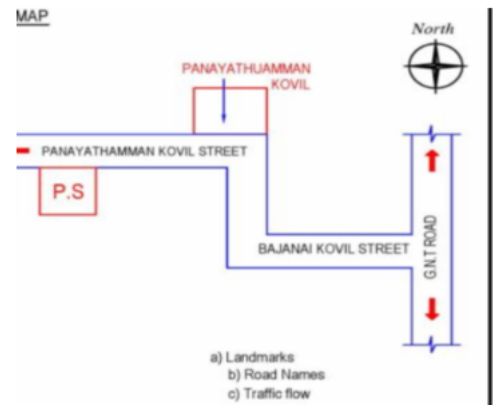

Cad View

Key MAP View