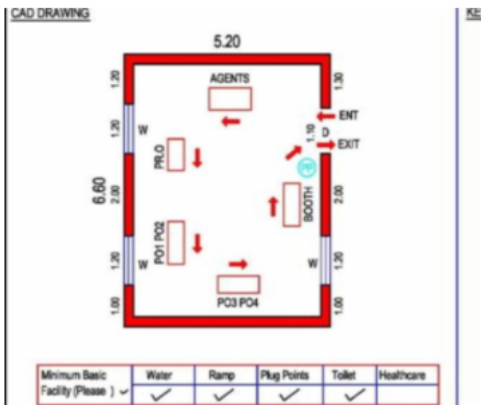

வாக்காளர் பதிவு அலுவலரின்  
கையொப்பம்

Nazri Naksha

Google Map View

Polling Station Building Front View

Polling Station Front View

Cad View

Key MAP View

1 பெயர் : சம்பந்தம் தந்தை பெயர்: வெங்கடேசன் வீட்டு எண் : 1 வயது : 39 பாலினம் : ஆண்	AZZ7932734 Photo is available	2 பெயர் : மங்களம் தந்தை பெயர்: ஆனந்தன் வீட்டு எண் : 1 வயது : 38 பாலினம் : பெண்	SCY0631267 Photo is available	3 பெயர் : பரந்தாமன் தந்தை பெயர்: முத்து வீட்டு எண் : 1 வயது : 38 பாலினம் : ஆண்	SCY0631663 Photo is available
4 பெயர் : அம்மு தந்தை பெயர்: முத்து வீட்டு எண் : 1 வயது : 35 பாலினம் : பெண்	SCY0630509 Photo is available	5 பெயர் : ரேணுகா தேவி தந்தை பெயர்: யோகேஸ்வரன் வீட்டு எண் : 1 வயது : 24 பாலினம் : பெண்	SCY3517505 Photo is available	6 பெயர் : பரத்குமார் பி தாயின் பெயர்: அமுதா அமுதா வீட்டு எண் : 1 வயது : 21 பாலினம் : ஆண்	SCY4432217 Photo is available
7 பெயர் : பாரதி பாரதி தந்தை பெயர்: பிரகாஷ் பிரகாஷ் வீட்டு எண் : 1 வயது : 20 பாலினம் : பெண்	SCY4434338 Photo is available	8 பெயர் : பாபு தந்தை பெயர்: இடிச்சாண்டி வீட்டு எண் : 1A வயது : 51 பாலினம் : ஆண்	AZZ8693780 Photo is available	9 பெயர் : ரோஜா கணவர் பெயர்: பாபு வீட்டு எண் : 1A வயது : 46 பாலினம் : பெண்	AZZ8693426 Photo is available
10 பெயர் : கலேஷ் தந்தை பெயர்: பாபு வீட்டு எண் : 2 வயது : 67 பாலினம் : ஆண்	SCY0629600 Photo is available	11 பெயர் : சகினாபீ கணவர் பெயர்: காலேஷா வீட்டு எண் : 2 வயது : 63 பாலினம் : பெண்	SCY0631242 Photo is available	12 பெயர் : கௌஸ்பாஷா தந்தை பெயர்: நூர்பாஷா வீட்டு எண் : 2A வயது : 48 பாலினம் : ஆண்	SCY0630418 Photo is available
13 பெயர் : குல்சாத் கணவர் பெயர்: கௌஸ்பாஷா வீட்டு எண் : 2A வயது : 45 பாலினம் : பெண்	SCY0631135 Photo is available	14 பெயர் : ஷபனா கணவர் பெயர்: மக்புள்பாஷா வீட்டு எண் : 2B வயது : 38 பாலினம் : பெண்	SCY0631507 Photo is available	15 பெயர் : சாந்தி கணவர் பெயர்: வெங்கடேஷ் வீட்டு எண் : 3 வயது : 61 பாலினம் : பெண்	SCY3224607 Photo is available
16 பெயர் : கல்பனா கணவர் பெயர்: மகேந்திரன் வீட்டு எண் : 4/8 வயது : 36 பாலினம் : பெண்	SCY4012753 Photo is available	17 பெயர் : டேனியல் தந்தை பெயர்: மைக்கேல் வீட்டு எண் : 5 வயது : 60 பாலினம் : ஆண்	SCY3224615 Photo is available	18 பெயர் : மணிமேகலை கணவர் பெயர்: டேனியல் வீட்டு எண் : 5 வயது : 57 பாலினம் : பெண்	SCY3225398 Photo is available
19 பெயர் : முனுசாமி தந்தை பெயர்: துரை வீட்டு எண் : 7 வயது : 71 பாலினம் : ஆண்	JCH4050142 Photo is available	20 பெயர் : மகாதேவி கணவர் பெயர்: முனுசாமி வீட்டு எண் : 7 வயது : 66 பாலினம் : பெண்	JCH4049664 Photo is available	21 பெயர் : குருமணி தந்தை பெயர்: முனுசாமி வீட்டு எண் : 7 வயது : 44 பாலினம் : ஆண்	AZZ8196206 Photo is available
#2 22 பெயர் : துர்காதேவி முனுசாமி கணவர் பெயர்: நாகவேல் வீட்டு எண் : 7 வயது : 39 பாலினம் : பெண்	AZZ8692790 Photo is available	23 பெயர் : பாலகிருஷ்ணன் தந்தை பெயர்: தயாலன் வீட்டு எண் : 7 வயது : 25 பாலினம் : ஆண்	SCY3636495 Photo is available	24 பெயர் : சுகுமார் தந்தை பெயர்: ராபர்ட் வீட்டு எண் : 7-1 வயது : 58 பாலினம் : ஆண்	AZZ7467160 Photo is available
25 பெயர் : இன்பநாதன் தந்தை பெயர்: ஜேசுரத்தினம் வீட்டு எண் : 8 வயது : 66 பாலினம் : ஆண்	JCH4048070 Photo is available	26 பெயர் : நற்பவி கணவர் பெயர்: இன்பநாதன் வீட்டு எண் : 8 வயது : 61 பாலினம் : பெண்	JCH4048088 Photo is available	27 பெயர் : தேன்மொழி தந்தை பெயர்: மகேந்திரன் வீட்டு எண் : 8/2 வயது : 26 பாலினம் : பெண்	SCY2705168 Photo is available
28 பெயர் : சுந்தர் தந்தை பெயர்: வாசுதேவன் வீட்டு எண் : 9 வயது : 53 பாலினம் : ஆண்	JCH4051710 Photo is available	29 பெயர் : ருக்மணி கணவர் பெயர்: சுந்தர் வீட்டு எண் : 9 வயது : 46 பாலினம் : பெண்	JCH4051819 Photo is available	S 30 பெயர் : சர்புநிஷா கணவர் பெயர்: அஜ்முஹம்மத் வீட்டு எண் : 9/1 வயது : 39 பாலினம் : பெண்	SCY3741964 Photo is available