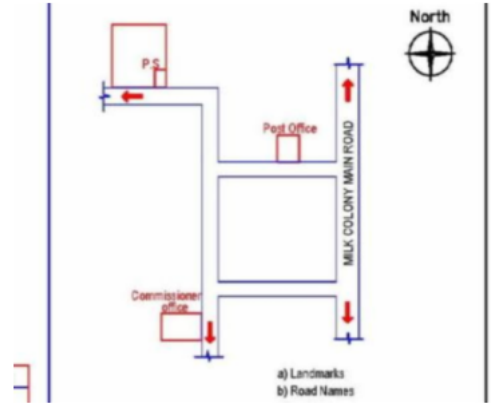

Key MAP View