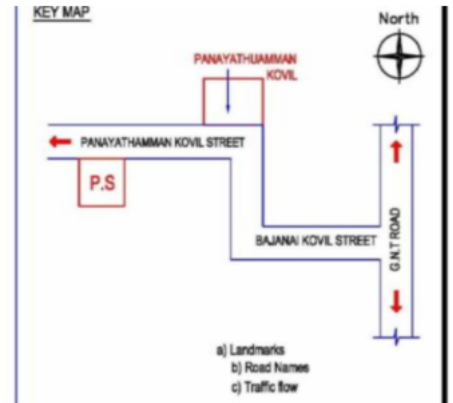

Cad View

Key MAP View