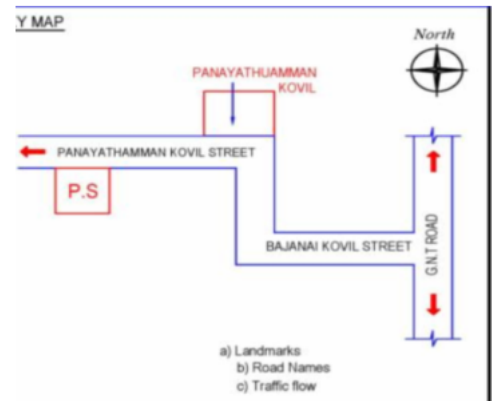

Cad View

Key MAP View