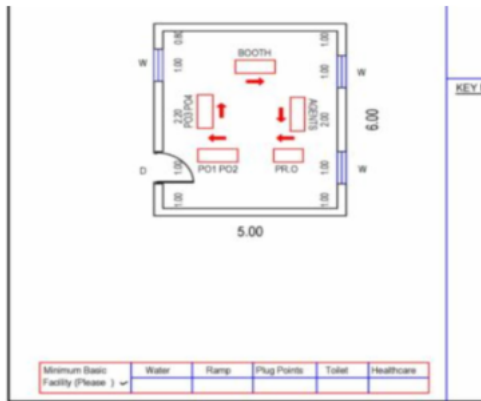

Cad View

Key MAP View