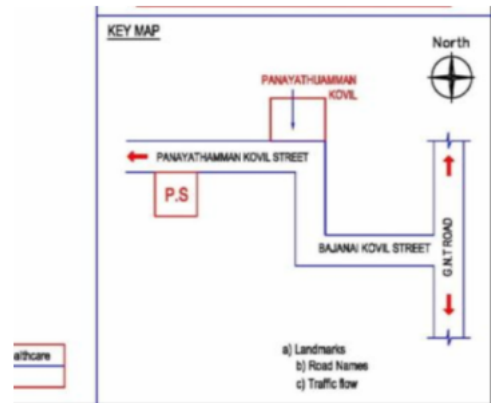

Key MAP View