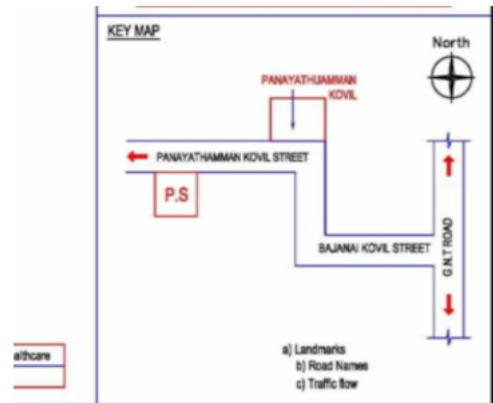

Cad View

Key MAP View