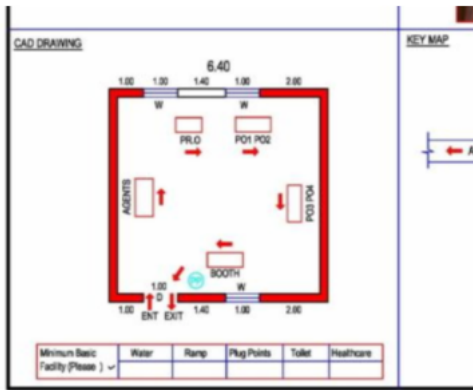

Cad View

Key MAP View