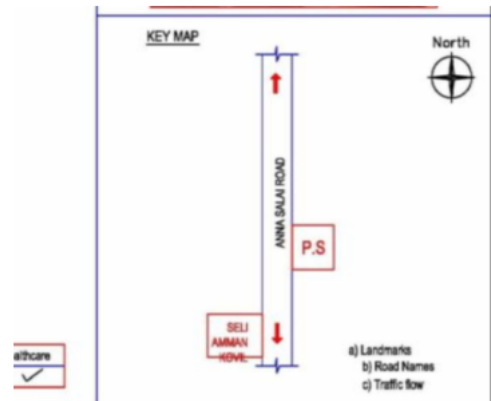

Cad View

Key MAP View