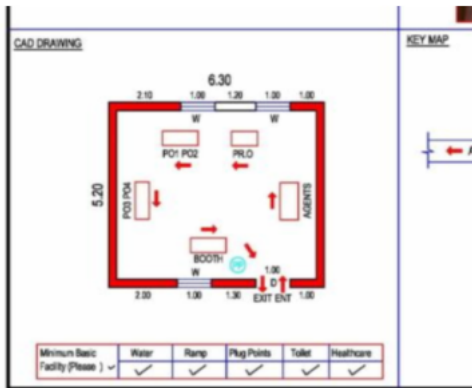

Cad View

Key MAP View