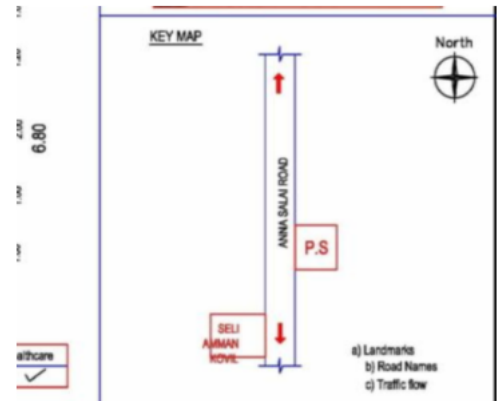

Cad View

Key MAP View